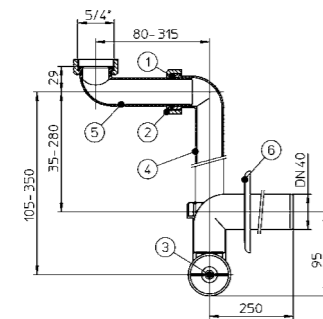

Артикул Описание
8.9424.6.000.000.1 компактный сифон для мебели Mio и раковин Mio

Артикул Описание
2.9423.0.000.000.1 сифон для душевого поддона Ø 90 мм

Артикул Описание
2.9401.2.000.000.1 металлические ножки для ванн Alma, Tanza, Tanza plus, Riga