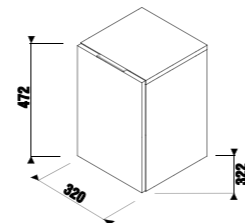

шкафчик

Артикул	Описание	Цветовая гамма		
		☐	☐	☐
		белый глянец	темная сосна	дуб
4.3J42.0.110.500.1	шкафчик, 1 дверца (петли слева), 1 стеклянная полочка	X		
4.3J42.0.110.461.1	шкафчик, 1 дверца (петли слева), 1 стеклянная полочка		X	
4.3J42.0.110.519.1	шкафчик, 1 дверца (петли слева), 1 стеклянная полочка			X
4.3J42.0.120.500.1	шкафчик, 1 дверца (петли справа), 1 стеклянная полочка	X		
4.3J42.0.120.461.1	шкафчик, 1 дверца (петли справа), 1 стеклянная полочка		X	
4.3J42.0.120.519.1	шкафчик, 1 дверца (петли справа), 1 стеклянная полочка			X