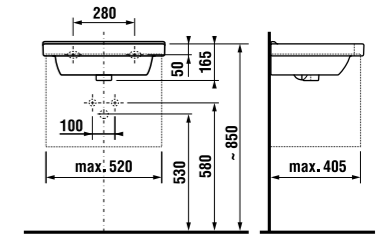

Артикул	Описание	ууу: 104	109
8.1042.2.xxx.yyy.1	раковина 55 см	x	x
8.1042.3.xxx.yyy.1	раковина 60 см	x	x
8.1042.4.xxx.yyy.1	раковина 65 см	x	x
8.1995.1.000.028.1	полупьедестал с установочным комплектом (арт. 8.9001.5.000.000.1)		

Заказать отдельно:

8.9034.9.000.000.1	установочный комплект для раковины
3.7473.0.004.000.1	сифон для раковины Cubito 5/4" – 32 мм, хром, медь
3.7242.0.004.010.1	запорный вентиль Cubito 3/8" – 1/2" мм, хром, 2 шт