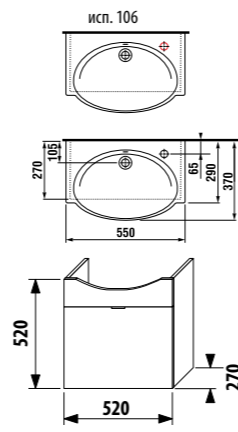

ПАКК 1+1
1+1 ПАКК
компактный шкафчик + раковина
- Безопасная доставка
- Компактная упаковка
- Простота сборки