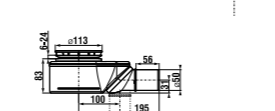

Артикул	Описание
2.1193.3.000.000.1	угловой душевой поддон, 900 × 900 мм, радиус 550 мм

Душевой поддон Padana подходит для установки на уровне пола.

Для тонких душевых поддонов Padana рекомендуется сифон 2.9423.0 (увеличенный дренаж 54 л/мин.)

Заказать отдельно:

8.9910.3.000.000.1 расширяющая полоса между поддоном и стеной, 290 x 50 мм

2.9423.0.000.000.1 сифон для душевого поддона, диаметр 90 мм, крышка из нержавеющей стали диаметр 113 мм, дренаж 54 л/мин., вкл. установочный комплект