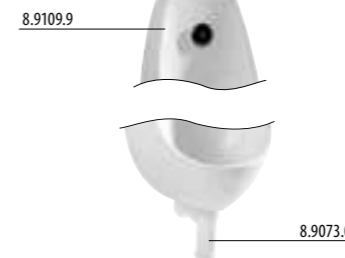

Артикул	Описание
8.4110.1.000.000.1	писсуар Domino

Заказать отдельно:	
8.9109.9.000.000.1	распылитель воды
8.9921.0.000.000.1	установочный комплект для писсуара
8.9073.0.000.000.1	сифон
8.9073.2.000.000.1	сифон