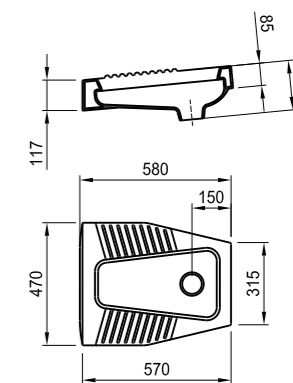

Артикул	Описание	Выпуск
8.2322.3.000.000.3	чаша Генуя	X