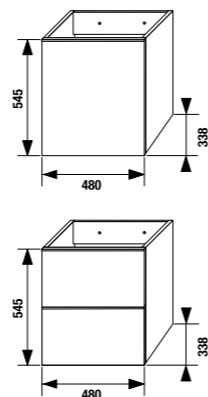

шкафчик под раковину 50 см

Артикул	Описание
4.5580.1.174.500.1	шкафчик под раковину 50 см, 1 ящик
4.5580.2.174.500.1	шкафчик под раковину 50 см, 2 ящика

шкафчик под раковину 60 см

Артикул	Описание
4.5583.1.174.500.1	шкафчик под раковину 60 см, 1 ящик
4.5583.2.174.500.1	шкафчик под раковину 60 см, 2 ящика