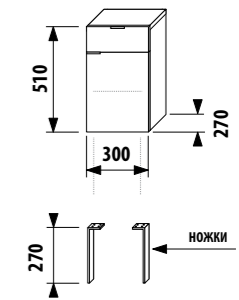

шкафчик с раковиной 70 см

Артикул	Описание	Цвет корпуса/фасада				
		крем	мокко	белый	зеленый	серебро
4.5516.2.021.560.1	модуль: шкафчик + раковина 70 см, 1 ящик	X				
4.5516.2.021.429.1	модуль: шкафчик + раковина 70 см, 1 ящик		X			
4.5516.2.021.500.1	модуль: шкафчик + раковина 70 см, 1 ящик			X		
4.5516.2.021.156.1	модуль: шкафчик + раковина 70 см, 1 ящик				X	
4.5530.1.021.004.1	ножки, 1 пара					X
4.5531.1.021.500.1	стальной ящик-органайзер для крепления на фронтальную дверцу					X

1+1 РАСК
компактный шкафчик + раковина
- Безопасная доставка
- Компактная упаковка
- Простота сборки

шкафчик с раковиной 70 см без отверстия для смесителя

Артикул	Описание	Цвет корпуса/фасада				
		крем	мокко	белый	зеленый	серебро
4.5516.3.021.560.1	модуль: шкафчик + раковина 70 см, 1 ящик	X				
4.5516.3.021.429.1	модуль: шкафчик + раковина 70 см, 1 ящик		X			
4.5516.3.021.500.1	модуль: шкафчик + раковина 70 см, 1 ящик			X		
4.5516.3.021.156.1	модуль: шкафчик + раковина 70 см, 1 ящик				X	
4.5530.1.021.004.1	ножки, 1 пара					X
4.5531.1.021.500.1	стальной ящик-органайзер для крепления на фронтальную дверцу					X

1+1 РАСК
компактный шкафчик + раковина
- Безопасная доставка
- Компактная упаковка
- Простота сборки

неглубокий средний шкафчик - левый

Артикул	Описание	Цвет корпуса/фасада				
		крем	мокко	белый	зеленый	серебро
4.5520.1.021.560.1	неглубокий средний шкафчик, 1 ящик, 1 стеклянная полка, левая дверца	X				
4.5520.1.021.429.1	неглубокий средний шкафчик, 1 ящик, 1 стеклянная полка, левая дверца		X			
4.5520.1.021.500.1	неглубокий средний шкафчик, 1 ящик, 1 стеклянная полка, левая дверца			X		
4.5520.1.021.156.1	неглубокий средний шкафчик, 1 ящик, 1 стеклянная полка, левая дверца				X	
4.5530.1.021.004.1	ножки, 1 пара					X

неглубокий средний шкафчик - правый