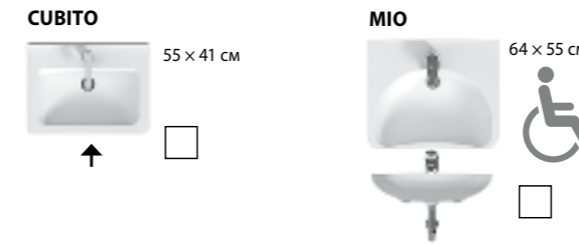

ОБЗОР ВСТРАИВАЕМЫЕ, ВРЕЗНЫЕ И СПЕЦИАЛЬНЫЕ РАКОВИНЫ