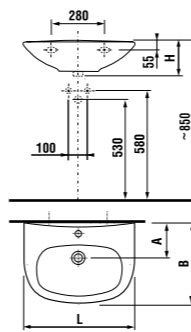

мини-раковина 40 см

Артикул	Описание	ууу: 104	109
8.1539.3.000.ууу.1	мини-раковина 40 см	x	x
Заказать отдельно:			
8.9034.9.000.000.1	установочный комплект для раковины		

раковина 50, 55 и 60 см

Артикул	Описание	ууу: 104	109
8.1039.0.000.ууу.9	раковина 50 см с установочным комплектом	x	x
8.1039.1.000.ууу.9	раковина 55 см с установочным комплектом	x	x
8.1039.2.000.ууу.9	раковина 60 см с установочным комплектом	x	x

раковина 50, 55 и 60 см с полупьедесталом

Артикул	Описание	ууу: 104	109
8.1039.0.000.ууу.9	раковина 50 см с установочным комплектом	x	x
8.1039.1.000.ууу.9	раковина 55 см с установочным комплектом	x	x
8.1039.2.000.ууу.9	раковина 60 см с установочным комплектом	x	x
8.1939.1.000.000.1	полупьедестал с установочным комплектом (арт. 8.9001.3.000.000.1)		

раковина 50, 55 и 60 см с пьедесталом

Артикул	Описание	ууу: 104	109	
8.1039.0.000.ууу.9	раковина 50 см с установочным комплектом	x	x	
8.1039.1.000.ууу.9	раковина 55 см с установочным комплектом	x	x	
8.1039.2.000.ууу.9	раковина 60 см с установочным комплектом	x	x	
8.1939.0.000.000.9	пьедестал			
	L	B	A	H
50 см	500	400	205	190
55 см	550	440	205	205
60 см	600	470	205	205

унитаз-компакт с горизонтальным выпуском