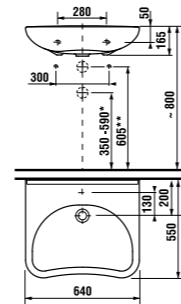

медицинская раковина Mio

Артикул	Описание	ууу: 104	109
8.1371.4.xxx.uuu.9	медицинская раковина 64 см, без перелива	x	x
8.9390.2.000.000.1	скрытый сифон		
8.9424.6.000.000.1	компактный сифон		

* 8.9424.6.000.000.1
** 8.9390.2.000.000.1

высокий унитаз Mio

46 см
50 см

Артикул	Описание	Подвод	Сливной механизм	Выпуск	Монтажный набор
8.2471.6.xxx.000.1	высокая чаша унитаза 50 см			x	x
8.2471.7.xxx.000.1	высокая чаша унитаза 46 см			x	x
8.2771.2.xxx.241.1	смывной бачок	x		x	
8.2771.3.xxx.242.1	смывной бачок		x	x	

Заказать отдельно:

8.9271.1.300.000.9	дюропластовое сиденье с крышкой Mio, антибактериальная обработка, быстросъемные стальные петли				
8.9271.2.300.000.9	дюропластовое сиденье с крышкой Mio, антибактериальная обработка, механизм мягкого закрытия Slowclose				
8.9902.5.000.000.1	колесо выпуска Vario для расстояния 220-350 мм				
8.9011.1.000.000.1	удлинненный установочный комплект, длина 30 см, включая декоративный колпачок				
8.9009.2.000.000.1	колесо выпуска Vario для расстояния 70-220 мм				

высокий унитаз DEEP by Jika

46 см
50 см

46 см
50 см

Артикул	Описание	Подвод	Сливной механизм	Выпуск	Монтажный набор
8.2361.6.000.000.1	высокая чаша унитаза 50 см			x	x
8.2361.7.000.000.1	высокая чаша унитаза 50 см			x	x
8.2361.9.000.000.1	высокая чаша унитаза 46 см			x	x
8.2361.8.000.000.1	высокая чаша унитаза 46 см			x	x
8.2761.2.000.241.1	смывной бачок	x		x	
8.2761.3.000.242.1	смывной бачок		x	x	

Заказать отдельно: