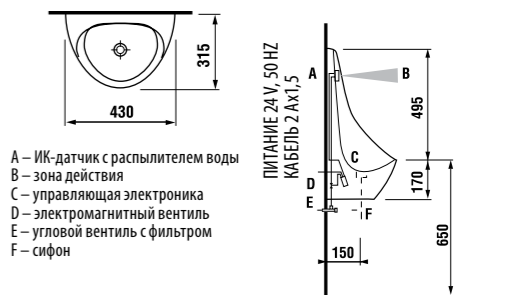

писсуар Domino sensor с ИК-датчиком автоматического смывания

Артикул	Описание
8.4110.1.000.487.1	писсуар Domino Sensor, с отверстием выпуска, питание от сети
Заказать отдельно:	
8.9073.0.000.000.1	сифон
8.9073.2.000.000.1	сифон
8.9407.8.000.000.1	пульт дистанционного управления для писсуара
8.9507.1.000.000.1	источник напряжения для 5 писсуаров Golem/Livo Antivandal, Domino Sensor 24 Вт, DC
8.9507.2.000.000.1	источник напряжения для 9 писсуаров Golem/Livo Antivandal, Domino Sensor 24 Вт, DC
Запчасти:	
8.4110.1.000.000.1	писсуар Domino, керамика, с отверстием выпуска
8.9407.6.000.000.1	ик-сенсор, питание от сети
8.9921.0.000.000.1	установочный комплект для писсуара

писсуар Domino sensor с ИК-датчиком автоматического смывания

Артикул	Описание
8.4110.1.000.488.1	писсуар Domino Sensor с ИК-датчиком, работающим от батареи
Заказать отдельно:	
8.9073.0.000.000.1	сифон
8.9073.2.000.000.1	сифон
8.9407.8.000.000.1	пульт дистанционного управления для писсуара
Запчасти:	
8.4110.1.000.000.1	писсуар Domino, керамика, с отверстием выпуска
8.9507.6.000.000.1	ик-сенсор, питание от батареи
8.9921.0.000.000.1	установочный комплект для писсуара

Срок службы батареи - 1 год (включая общественные места).