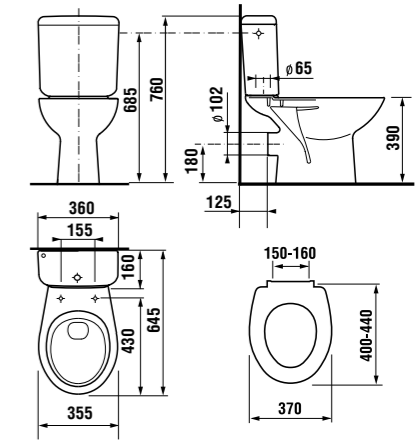

Артикул	Описание	Подвод воды	Сливной механизм	Выпуск	Монтажный комплект
8.2539.6.000.241.1	унитаз-компакт	x	x	x	x
8.2539.6.000.242.9	унитаз-компакт с установочным комплектом		x	x	x
Заказать отдельно:					
8.9039.6.000.063.1	дюропластовое сиденье с крышкой с механизмом мягкое закрытие Slow Close				
8.9327.2.000.063.9	термопластовое сиденье Zeta, стальные петли				
8.9299.9.000.000.1	установочный комплект для унитаза				
Запчасти для унитазов-компакт:					
8.2439.6.000.000.1	чаша унитаза			x	x
8.2839.2.000.000.1	сmyвной бачок	x			
8.2839.2.000.241.1	сmyвной бачок	x	x		
8.2839.3.000.000.1	сmyвной бачок		x		
8.2839.3.000.242.1	сmyвной бачок		x	x	
8.9135.3.000.000.1	наливной механизм	x			
8.9135.4.000.000.1	наливной механизм		x		
8.9136.1.000.000.1	сливной механизм				
8.9136.3.000.000.1	кнопка смыва