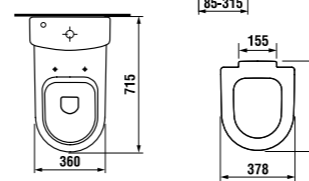

медицинская раковина Mio

Артикул	Описание	ууу: 104	109
8.1371.4.xxx.uuu.9	медицинская раковина 64 см, без перелива	x	x
8.9390.2.000.000.1	скрытый сифон		
8.9424.6.000.000.1	компактный сифон		

* 8.9424.6.000.000.1
** 8.9390.2.000.000.1

высокий унитаз Mio

46 см
50 см

Артикул	Описание	Подвод	Сливной механизм	Выпуск	Монтажный набор
8.2471.6.xxx.000.1	высокая чаша унитаза 50 см			x	x
8.2471.7.xxx.000.1	высокая чаша унитаза 46 см			x	x
8.2771.2.xxx.241.1	смывной бачок	x		x	
8.2771.3.xxx.242.1	смывной бачок		x	x	

Заказать отдельно:

8.9271.1.300.000.9	дюропластовое сиденье с крышкой Mio, антибактериальная обработка, быстросъемные стальные петли				
8.9271.2.300.000.9	дюропластовое сиденье с крышкой Mio, антибактериальная обработка, механизм мягкого закрытия Slowclose				
8.9902.5.000.000.1	колесо выпуска Vario для расстояния 220-350 мм				
8.9011.1.000.000.1	удлинненный установочный комплект, длина 30 см, включая декоративный колпачок				
8.9009.2.000.000.1	колесо выпуска Vario для расстояния 70-220 мм				

высокий унитаз DEEP by Jika

46 см
50 см

46 см
50 см

Артикул	Описание	Подвод	Сливной механизм	Выпуск	Монтажный набор
8.2361.6.000.000.1	высокая чаша унитаза 50 см			x	x
8.2361.7.000.000.1	высокая чаша унитаза 50 см			x	x
8.2361.9.000.000.1	высокая чаша унитаза 46 см			x	x
8.2361.8.000.000.1	высокая чаша унитаза 46 см			x	x
8.2761.2.000.241.1	смывной бачок	x		x	
8.2761.3.000.242.1	смывной бачок		x	x	

Заказать отдельно: