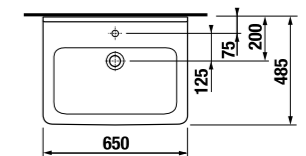

Артикул	Описание	ууу: 104	109
8.1042.2.xxx.yyy.1	раковина 55 см	x	x
8.1042.3.xxx.yyy.1	раковина 60 см	x	x
8.1042.4.xxx.yyy.1	раковина 65 см	x	x
8.1995.1.000.028.1	полупьедестал с установочным комплектом (арт. 8.9001.5.000.000.1)		

Заказать отдельно:

8.9034.9.000.000.1	установочный комплект для раковины
3.7473.0.004.000.1	сифон для раковины Cubito 5/4" – 32 мм, хром, медь
3.7242.0.004.010.1	запорный вентиль Cubito 3/8" – 1/2" мм, хром, 2 шт