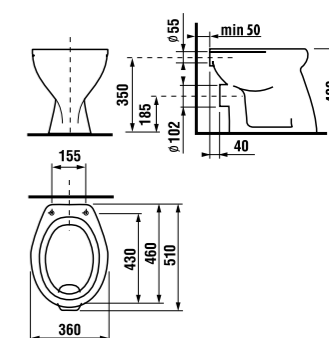

Артикул	Описание	Выпуск
8.2115.6.000.000.1	унитаз Roman с горизонтальным смыванием, горизонтальный выпуск	X
Заказать отдельно:		
8.9299.9.000.000.1	установочный комплект для унитаза	
8.9770.1.000.000.1	резиновая уплотняющая прокладка	
8.9337.0.000.000.9	дюропластовое сиденье для унитаза с крышкой, антибактериальная обработка, пластиковые петли	
8.9252.0.000.000.1	термопластовое сиденье с крышкой	
8.9327.1.000.000.1	термопластовое сиденье с крышкой Zeta, пластиковые петли	
8.9327.1.000.063.7	термопластовое сиденье с крышкой Zeta, стальные петли