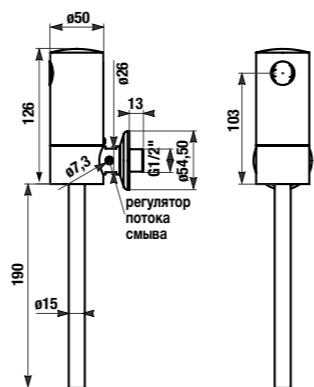

смывной механизм для писсуара, внешний подвод воды, ик-сенсор

Артикул	Описание
8.9482.7.000.000.1	автоматический настенный смывной механизм с ик-сенсором для писсуаров с внешним подводом воды, 9 V

- латунный полированный хромированный корпус
- реагирует на присутствие пользователя перед писсуаром на расстоянии более 0,7 м в течение более 7,5 сек.
- начало процесса смыва после того, как пользователь покинет зону покрытия сенсора
- продолжительность смыва программируется от 0,5 до 15,5 сек.
- установка времени смыва и опционального выключения сенсора с использованием скрытого контроллера 8.9407.8
- автоматическое смывание через 24 часа после последнего использования
- контроль потока воды с помощью шарового клапана
- контроль уровня заряда батареи

1. технические характеристики:
2. размеры смывного механизма: приблизительно 140 x 50 мм
   - напряжение сети: 9 V
   - потребляемая мощность: 1.2 W
   - зона покрытия: 0,3 - 0,7 м
   - рекомендуемое давление: 0,05 - 0,6 МПа
   - поток: 20 л/мин. (зависит от конкретных технических условий)
   - подвод воды: резьба G 1/2"
   - выпуск: труба диаметром 15 мм
   - длина трубы: 300 мм

В комплект входит корпус из нержавеющей стали, шаровый вентиль, латунные шурупы для установки, пластиковый установочный короб с соленоидным клапаном.