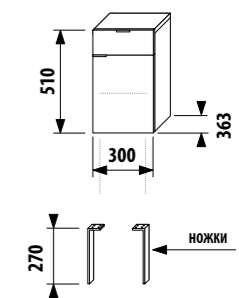

шкафчик с раковиной 70 см

Артикул	Описание	Цвет корпуса/фасада				
		крем	мокко	белый	зеленый	серебро
4.5516.2.021.560.1	модуль: шкафчик + раковина 70 см, 1 ящик	X				
4.5516.2.021.429.1	модуль: шкафчик + раковина 70 см, 1 ящик		X			
4.5516.2.021.500.1	модуль: шкафчик + раковина 70 см, 1 ящик			X		
4.5516.2.021.156.1	модуль: шкафчик + раковина 70 см, 1 ящик				X	
4.5530.1.021.004.1	ножки, 1 пара					X
4.5531.1.021.500.1	стальной ящик-органайзер для крепления на фронтальную дверцу					X

1+1 РАСК
компактный шкафчик + раковина
- Безопасная доставка
- Компактная упаковка
- Простота сборки

шкафчик с раковиной 70 см без отверстия для смесителя

Артикул	Описание	Цвет корпуса/фасада				
		крем	мокко	белый	зеленый	серебро
4.5516.3.021.560.1	модуль: шкафчик + раковина 70 см, 1 ящик	X				
4.5516.3.021.429.1	модуль: шкафчик + раковина 70 см, 1 ящик		X			
4.5516.3.021.500.1	модуль: шкафчик + раковина 70 см, 1 ящик			X		
4.5516.3.021.156.1	модуль: шкафчик + раковина 70 см, 1 ящик				X	
4.5530.1.021.004.1	ножки, 1 пара					X
4.5531.1.021.500.1	стальной ящик-органайзер для крепления на фронтальную дверцу					X

1+1 РАСК
компактный шкафчик + раковина
- Безопасная доставка
- Компактная упаковка
- Простота сборки

неглубокий средний шкафчик - левый

Артикул	Описание	Цвет корпуса/фасада				
		крем	мокко	белый	зеленый	серебро
4.5520.1.021.560.1	неглубокий средний шкафчик, 1 ящик, 1 стеклянная полка, левая дверца	X				
4.5520.1.021.429.1	неглубокий средний шкафчик, 1 ящик, 1 стеклянная полка, левая дверца		X			
4.5520.1.021.500.1	неглубокий средний шкафчик, 1 ящик, 1 стеклянная полка, левая дверца			X		
4.5520.1.021.156.1	неглубокий средний шкафчик, 1 ящик, 1 стеклянная полка, левая дверца				X	
4.5530.1.021.004.1	ножки, 1 пара					X

неглубокий средний шкафчик - правый