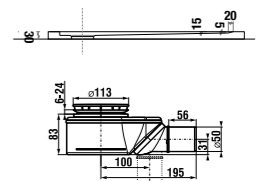

ДУШЕВЫЕ ПОДДОНЫ КЕРАМИЧЕСКИЕ

Neo-Ravenna квадратный, высота всего 80 мм

Артикул	Описание
2.1208.0.000.020.1	квадратный душевой поддон 800x800 мм
2.1209.0.000.020.1	квадратный душевой поддон 900x900 мм

Заказать отдельно:

2.9498.3.000.000.1	сифон для душевого поддона 60/40 мм, клапан из нержавеющей стали с логотипом JKA; дренаж 33 л/мин.
8.9910.3.000.000.1	расширяющая полоса между поддоном и стеной, 290 x 50 мм

	L	B	H
2.1208.0.000.020.1	800	800	80
2.1209.0.000.020.1	900	900	80

Neo-Ravenna прямоугольный, высота всего 80 мм

Артикул	Описание
2.1213.0.000.020.1	прямоугольный душевой поддон 900x720 мм

Заказать отдельно:

2.9498.3.000.000.1	сифон для душевого поддона 60/40 мм, клапан из нержавеющей стали с логотипом JKA; дренаж 33 л/мин.
8.9910.3.000.000.1	расширяющая полоса между поддоном и стеной, 290 x 50 мм

Neo-Ravenna прямоугольный, высота всего 85 мм

Артикул	Описание
2.1215.3.000.020.1	прямоугольный душевой поддон 1000x800 мм
2.1216.0.000.020.1	прямоугольный душевой поддон 1200x800 мм

Заказать отдельно:

2.9498.3.000.000.1	сифон для душевого поддона 60/40 мм, клапан из нержавеющей стали с логотипом JKA; дренаж 33 л/мин.
8.9910.3.000.000.1	расширяющая полоса

аксессуары

Артикул	Описание
2.9498.3.000.000.1	сифон для душевого поддона 60/40 мм, клапан из нержавеющей стали с логотипом JKA; дренаж 33 л/мин.

ДУШЕВЫЕ ПОДДОНЫ GEL COAT

Душевые поддоны, в частности душевые поддоны Padana, выполнены из уникального материала gel coat. Натуральный известняк в комбинации со скрепляющими компонентами лежит в основе инновационной разработки. Благодаря минималистичному и современному дизайну душевые поддоны Padana станут исключительной доминантой любой ванной комнаты.

Преимущества