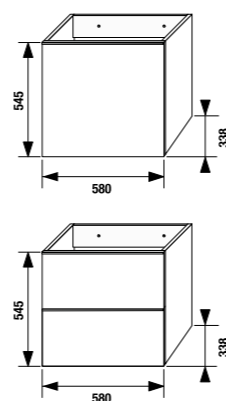

шкафчик под раковину 50 см

Артикул	Описание
4.5580.1.174.500.1	шкафчик под раковину 50 см, 1 ящик
4.5580.2.174.500.1	шкафчик под раковину 50 см, 2 ящика

шкафчик под раковину 60 см

Артикул	Описание
4.5583.1.174.500.1	шкафчик под раковину 60 см, 1 ящик
4.5583.2.174.500.1	шкафчик под раковину 60 см, 2 ящика