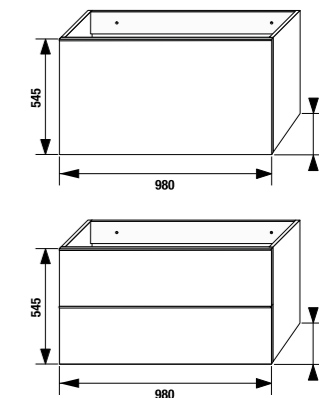

шкафчик под раковину 80 см

Артикул	Описание
4.5587.1.174.500.1	шкафчик под раковину 80 см, 1 ящик
4.5587.2.174.500.1	шкафчик под раковину 80 см, 2 ящика

шкафчик под двойную раковину 100 см

Артикул	Описание
4.5590.1.174.500.1	шкафчик под раковину 100 см, 1 ящик
4.5590.2.174.500.1	шкафчик под раковину 100 см, 2 ящика