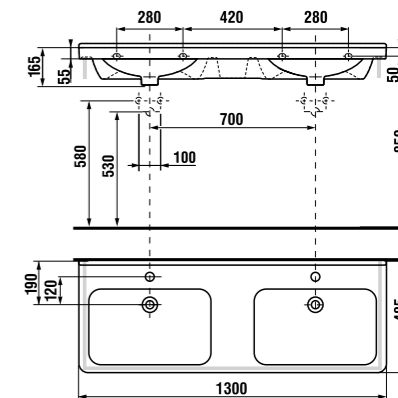

мини-раковина 45 см

Артикул	Описание	ууу: 104
8.1142.2.xxx.yyy.1	мини-раковина 45 см	x

Заказать отдельно:

8.9034.9.000.000.1	установочный комплект для раковин
3.7473.0.004.000.1	сифон для раковины Cubito 5/4" – 32 мм, хром, медь
3.7242.0.004.010.1	запорный вентиль Cubito 3/8" – 1/2" мм, хром, 2 шт

асимметричная мини-раковина 45 см

Артикул	Описание	ууу: 105	ууу: 106
8.1142.3.xxx.yyy.1	асимметричная раковина 45 см, с установочным комплектом, левая	x	
8.1142.4.xxx.yyy.1	асимметричная раковина 45 см, с установочным комплектом, правая		x

Заказать отдельно:

3.7473.0.004.000.1	сифон для раковины Cubito 5/4" – 32 мм, хром, медь
3.7242.0.004.010.1	запорный вентиль Cubito 3/8" – 1/2" мм, хром, 2 шт

асимметричная раковина 75 см

Артикул	Описание	ууу: 104	ууу: 109
8.1242.1.xxx.yyy.1	асимметричная раковина 75 см, левая	x	x
8.1242.2.xxx.yyy.1	асимметричная раковина 75 см, правая	x	x
8.1995.1.000.028.1	полупьедестал с установочным комплектом (арт. 8.9001.5.000.000.1)		

Заказать отдельно:

8.9034.9.000.000.1	установочный комплект для раковин
3.7473.0.004.000.1	сифон для раковины Cubito 5/4" – 32 мм, хром, медь
3.7242.0.004.010.1	запорный вентиль Cubito 3/8" – 1/2" мм, хром, 2 шт

ГАРАНТИЯ 10 ЛЕТ
MAGIC FIX JIKA • perla

Код xxx в артикуле продукта = номер цвета (000 белый, 100 Jika perla).

двойная раковина 130 см

Артикул	Описание	ууу: 104	ууу: 109
8.1442.0.xxx.yyy.1	двойная раковина 130 см*	x	x

Заказать отдельно:

3.7473.0.004.000.1	сифон для раковины Cubito 5/4" – 32 мм, хром, медь

*выравнивающая паста включена в комплект

двойная раковина 130 см с полупьедесталом

Артикул	Описание	ууу: 104	ууу: 109
8.1442.0.xxx.yyy.1	двойная раковина 130 см*	x	x
8.1995.1.000.028.1	полупьедестал с установочным комплектом (арт. 8.9001.5.000.000.1)