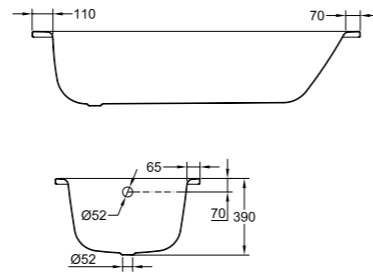

E, F = ширина борта ванны

ВАННЫ СТАЛЬНЫЕ

ванна Tanza plus / Tanza

TANZA plus

Артикул	Описание	Вместимость
2.2520.1.000.000.1	Tanza plus 150 × 70 см	165 л
2.2519.1.000.000.1	Tanza plus 160 × 70 см	180 л
2.2518.1.000.000.1	Tanza plus 170 × 70 см	195 л
2.2523.1.000.000.1	Tanza plus 160 × 75 см	200 л
2.2522.1.000.000.1	Tanza plus 170 × 75 см	210 л