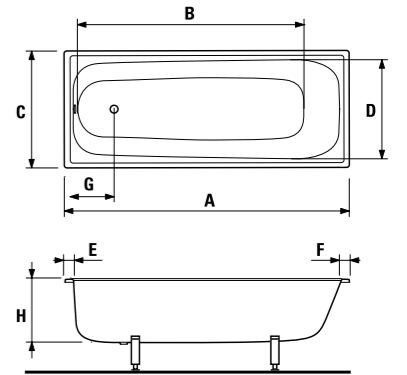

Эти зоны рекомендованы для размещения стока ванны или смесителя.

Области, обозначенные этим цветом, не рекомендованы для размещения стока ванны или смесителя.

E, F = ширина борта ванны.

ванна Riga mini

Артикул	Описание	Вместимость
2.3400.0.000.000.1	RIGA mini 1050 мм	120 л

Заказать отдельно:

2.9400.0.000.000.1	металлические ножки для ванны RIGA mini
2.9481.5.004.000.1	автоматический перелив, включая сифон 40/50 мм, длина 550 мм
2.9481.6.004.000.1	автоматический перелив, включая сифон 40/50 мм, длина 550 мм, исполнение медь
2.9481.7.004.000.1	автоматический перелив с подводом, включая сифон 40/50 мм, длина 550 мм, исполнение пластик
2.9481.8.004.000.1	автоматический перелив с подводом, включая сифон 40/50 мм, длина 550 мм, исполнение медь

	A	B	C	D	E	F	G	H
2.3400.0	1050	525	700	570	70	65	285	375