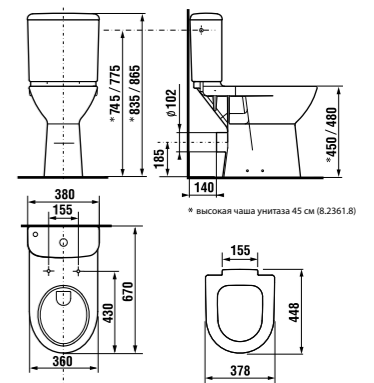

* высокая чаша унитаза 45 см (8.2361.8)