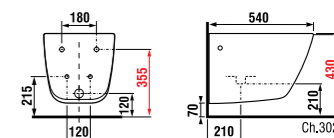

Обратите, пожалуйста, внимание на высоту соединения.

TOTAL CLEAN

Система каналов слива по всему контуру унитаза. Таким образом достигается равномерное распределение воды и полная гигиеничность.

ANTIBAK

Материал ободка и выпуска обогащен составом с антибактериальным воздействием.

VARIO

Выпуск Vario трансформируется в горизонтальный, вертикальный или косой выпуск.

Код xxx в артикуле продукта = номер цвета (000 белый, 100 JICA perla).