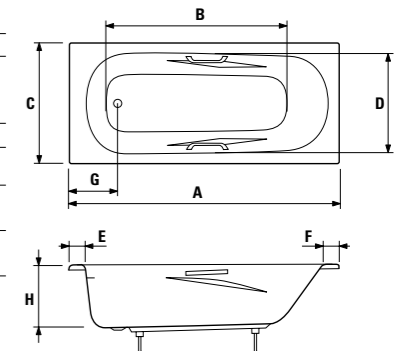

E, F = ширина борта ванны

ванна Alma

Артикул	Описание	Вместимость
2.3426.4.ууу.000.1	Alma 1600 мм, включая ручки	170 л
2.3427.4.ууу.000.1	Alma 1700 мм, включая ручки	180 л

Заказать отдельно:

2.9401.2.000.000.1	металлические ножки для ванн Alma, Tanza plus, Tanza, Riga
2.9481.5.004.000.1	автоматический перелив, включая сифон 40/50 мм, длина 550 мм, исполнение пластик
2.9481.6.004.000.1	автоматический перелив, включая сифон 40/50 мм, длина 550 мм, исполнение пластик
2.9481.7.004.000.1	автоматический перелив, включая сифон 40/50 мм, длина 550 мм, исполнение пластик
2.9481.8.004.000.1	автоматический перелив, включая сифон 40/50 мм, длина 550 мм, исполнение медь