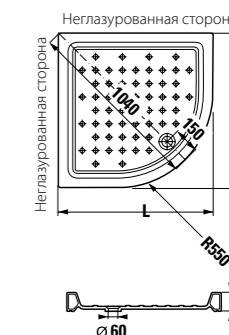

Артикул	Описание
8.5208.6.000.000.1	угловой душевой поддон 800 x 800 мм, радиус 550 мм
8.5209.6.000.000.1	угловой душевой поддон 900 x 900 мм, радиус 550 мм

Заказать отдельно:

2.9498.3.000.000.1	сифон для душевого поддона 60/40 мм, клапан из нержавеющей стали с логотипом JICA; дренаж 33 л/мин
8.9910.3.000.000.1	расширяющая полоса между поддоном и стеной, 290 x 50 мм

	L	B	H
8.5208.6	800	800	110
8.5209.6	900	900	110