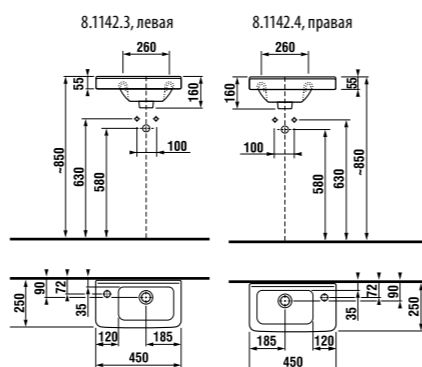

мини-раковина 45 см

Артикул	Описание	ууу: 104
8.1142.2.xxx.yyy.1	мини-раковина 45 см	x

Заказать отдельно:

8.9034.9.000.000.1	установочный комплект для раковин
3.7473.0.004.000.1	сифон для раковины Cubito 5/4" – 32 мм, хром, медь
3.7242.0.004.010.1	запорный вентиль Cubito 3/8" – 1/2" мм, хром, 2 шт

асимметричная мини-раковина 45 см

Артикул	Описание	ууу: 105	ууу: 106
8.1142.3.xxx.yyy.1	асимметричная раковина 45 см, с установочным комплектом, левая	x	
8.1142.4.xxx.yyy.1	асимметричная раковина 45 см, с установочным комплектом, правая		x

Заказать отдельно:

3.7473.0.004.000.1	сифон для раковины Cubito 5/4" – 32 мм, хром, медь
3.7242.0.004.010.1	запорный вентиль Cubito 3/8" – 1/2" мм, хром, 2 шт

асимметричная раковина 75 см

Артикул	Описание	ууу: 104	ууу: 109
8.1242.1.xxx.yyy.1	асимметричная раковина 75 см, левая	x	x
8.1242.2.xxx.yyy.1	асимметричная раковина 75 см, правая	x	x
8.1995.1.000.028.1	полупьедестал с установочным комплектом (арт. 8.9001.5.000.000.1)		

Заказать отдельно:

8.9034.9.000.000.1	установочный комплект для раковин
3.7473.0.004.000.1	сифон для раковины Cubito 5/4" – 32 мм, хром, медь
3.7242.0.004.010.1	запорный вентиль Cubito 3/8" – 1/2" мм, хром, 2 шт

ГАРАНТИЯ 10 ЛЕТ
MAGIC FIX JIKA • perla

Код xxx в артикуле продукта = номер цвета (000 белый, 100 Jika perla).

двойная раковина 130 см

Артикул	Описание	ууу: 104	ууу: 109
8.1442.0.xxx.yyy.1	двойная раковина 130 см*	x	x

Заказать отдельно:

3.7473.0.004.000.1	сифон для раковины Cubito 5/4" – 32 мм, хром, медь

*выравнивающая паста включена в комплект

двойная раковина 130 см с полупьедесталом

Артикул	Описание	ууу: 104	ууу: 109
8.1442.0.xxx.yyy.1	двойная раковина 130 см*	x	x
8.1995.1.000.028.1	полупьедестал с установочным комплектом (арт. 8.9001.5.000.000.1)