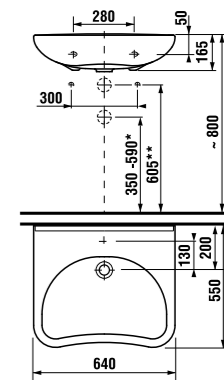

* 8.9424.6.000.000.1
** 8.9390.2.000.000.1