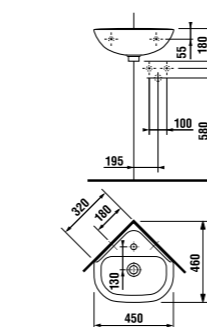

мини-раковина 50 см

Артикул	Описание	ууу: 105	106
8.1561.3.000.ууу.1	мини-раковина 50 см	x	x

Заказать отдельно:

8.9034.9.000.000.1	установочный комплект для раковины
3.7271.0.004.010.1	запорный вентиль Mio, 3/8" – 1/2" мм, хром, 2 шт.
3.7471.0.004.000.1	сифон для раковины Mio, 5/4" – 32 мм, хром, медь
8.9424.9.000.000.1	сифон, хромированный ABS, высота регулируется 175 – 270 мм, высота гидравлического затвора 75 мм, пропускная способность 45 л, с декоративными кольцами (также возможно использование без декоративных колец)

мини-раковина 50 x 23 см

Артикул	Описание	ууу: 105	106
8.1561.5.000.ууу.1	мини-раковина 50 x 23 см	x	x

Заказать отдельно:

8.9034.9.000.000.1	установочный комплект для раковины
3.7271.0.004.010.1	запорный вентиль Mio, 3/8" – 1/2" мм, хром, 2 шт.
3.7471.0.004.000.1	сифон для раковины Mio, 5/4" – 32 мм, хром, медь
8.9424.9.000.000.1	сифон, хромированный ABS, высота регулируется 175 – 270 мм, высота гидравлического затвора 75 мм, пропускная способность 45 л, с декоративными кольцами (также возможно использование без декоративных колец)

угловая раковина 55 см

Артикул	Описание	ууу: 104
8.1661.4.000.ууу.1	угловая раковина 55 см	x

Заказать отдельно:

8.9034.9.000.000.1	установочный комплект для раковины
8.9424.9.000.000.1	сифон, хромированный ABS, высота регулируется 175 – 270 мм, высота гидравлического затвора 75 мм, пропускная способность 45 л, с декоративными кольцами (также возможно использование без декоративных колец)

мини-раковина угловая 45 см

Артикул	Описание	ууу: 104
8.1661.2.000.ууу.1	угловая мини-раковина 45 см	x