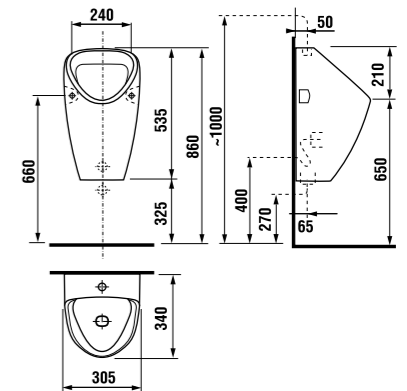

писсуар Golem с внешним подводом воды

Артикул	Описание
8.4306.1.000.000.1	писсуар Golem

Заказать отдельно:

8.9034.9.000.890.1	установочный комплект, цвет белый
8.9034.9.000.891.1	установочный комплект, цвет хром
8.9200.3.000.000.1	сифон, горизонтальный/вертикальный выпуск
8.9106.2.000.000.1	фильтр