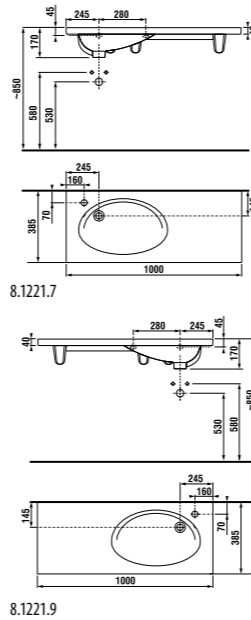

раковина-столешница 65 см

Артикул	Описание	ууу: 106	109
8.1221.6.000.ууу.1	раковина-столешница 65 см	x	x

Заказать отдельно:
3.8121.1.004.000.1 фронтальный полотенцедержатель для раковины 65 см, нержавеющая сталь
3.8121.4.004.000.1 боковой полотенцедержатель для раковины Tigo, левый/правый, нержавеющая сталь

Фронтальный и боковой полотенцедержатели не могут быть установлены одновременно.

раковина-столешница 80 см

Артикул	Описание	ууу: 106	109
8.1221.8.000.ууу.1	раковина-столешница 80 см*	x	x

* Выравнивающая паста включена в комплект.

Заказать отдельно:
3.8121.2.004.000.1 фронтальный полотенцедержатель для раковины 65 см, нержавеющая сталь
3.8121.4.004.000.1 боковой полотенцедержатель для раковины Tigo, левый/правый, нержавеющая сталь

Фронтальный и боковой полотенцедержатели не могут быть установлены одновременно.

асимметричная раковина-столешница 100 см

Артикул	Описание	ууу: 105	106	109
8.1221.7.000.105.1	асимметричная раковина-столешница 100 см* (раковина слева)	x		
8.1221.7.000.109.1	асимметричная раковина-столешница 100 см* (раковина слева)			x
8.1221.9.000.106.1	асимметричная раковина-столешница 100 см* (раковина справа)		x	
8.1221.9.000.109.1	асимметричная раковина-столешница 100 см* (раковина справа)			x

* Выравнивающая паста включена в комплект.

Заказать отдельно:
3.8121.5.004.000.1 фронтальный полотенцедержатель для раковины 100 см, нержавеющая сталь
3.8121.4.004.000.1 боковой полотенцедержатель для раковины Tigo, левый/правый, нержавеющая сталь

Фронтальный и боковой полотенцедержатели не могут быть установлены одновременно.

двойная раковина-столешница 125 см

Артикул	Описание	ууу: 104	109
8.1421.7.000.ууу.1	двойная раковина-столешница 125 см*	x	x