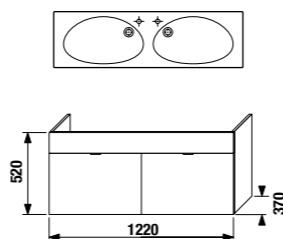

1+1 PACK
компактный шкафчик + раковина