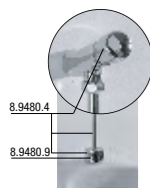

Арматура смыва, рекомендуемая для писсуаров Livo 8.4020.1 и 8.4020.0, для писсуаров Korint.

арматура смыва для вентиля под давлением

Заказать отдельно:	
8.9480.4	клапан (крышка, трубка) с таймером
8.9200.3	пластиковый сифон (горизонтальный/вертикальный выпуск)