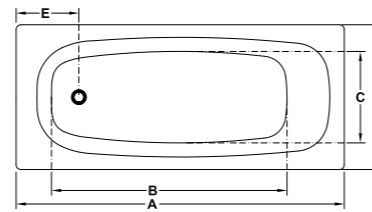

ВАННЫ СТАЛЬНЫЕ

ванна Tanza plus / Tanza

TANZA plus

Артикул	Описание	Вместимость
2.2520.1.000.000.1	Tanza plus 150 × 70 см	165 л
2.2519.1.000.000.1	Tanza plus 160 × 70 см	180 л
2.2518.1.000.000.1	Tanza plus 170 × 70 см	195 л
2.2523.1.000.000.1	Tanza plus 160 × 75 см	200 л
2.2522.1.000.000.1	Tanza plus 170 × 75 см	210 л

TANZA

Артикул	Описание	Вместимость
2.2521.0.000.000.1	Tanza 140 × 70 см	155 л
2.2520.0.000.000.1	Tanza 150 × 70 см	165 л
2.2519.0.000.000.1	Tanza 160 × 70 см	180 л
2.2518.0.000.000.1	Tanza 170 × 70 см	195 л
2.2523.0.000.000.1	Tanza 160 × 75 см	200 л
2.2522.0.000.000.1	Tanza 170 × 75 см	210 л

Заказать отдельно:

2.9401.2.000.000.1	металлические ножки для ванн Alma, Tanza plus, Tanza, Riga
2.9481.5.004.000.1	автоматический перелив, включая сифон 40/50 мм, длина 550 мм, исполнение пластик
2.9481.6.004.000.1	автоматический перелив, включая сифон 40/50 мм, длина 550 мм, исполнение пластик
2.9481.7.004.000.1	автоматический перелив, включая сифон 40/50 мм, длина 550 мм, исполнение пластик
2.9481.8.004.000.1	автоматический перелив, включая сифон 40/50 мм, длина 550 мм, исполнение медь

	A	B	C	D	E	F
2.2521.0	1400	960	460	700	310	390
2.2520.0, 2.2520.1	1500	1060	460	700	310	390
2.2519.0, 2.2519.1	1600	1160	460	700	310	390
2.2518.0, 2.2518.1	1700	1260	460	700	310	390
2.2523.0, 2.2523.1	1600	1160	560	750	325	390
2.2522.0, 2.2522.1	1700	1260	560	750	325	390

Высота стальных ванн JKA с ножками

Ванна	Высота ножек		Высота ванны
	мин.	макс.	
PRAGA	180	195	590–605
ALMA	170	185	560–575
RIGA	170	185	RIGA 2–4 545–560 RIGA 5–7 560–575
RIGA 105	155	175	530–550
TANZA	170	185	555–570

Эти зоны рекомендованы для размещения стока ванны или смесителя.

E, F = ширина борта ванны

Области, обозначенные этим цветом, не рекомендованы для размещения стока ванны или смесителя.