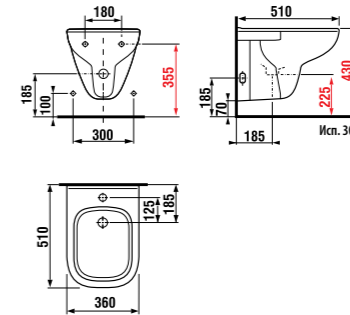

Артикул	Описание	ууу: 304	302
8.3061.2.000.ууу.1	подвесное биде	x	x
Заказать отдельно:			
8.9034.9.000.890.1	установочный комплект, белый		
8.9034.9.000.891.1	установочный комплект, хром		
8.9269.5.000.000.1	комплект шумоизоляционных пластин		
8.9461.4.000.000.1	выравнивающая паста		

Обратите внимание на высоту подключения.