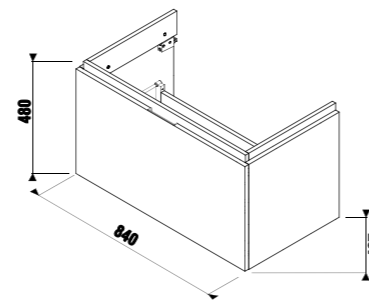

шкафчик под раковину 75 см, 2 ящика

НОВИНКА

Артикул	Описание	Цветовая гамма		
		белый глянец	темная сосна	дуб
4.0J42.5.403.500.1	шкафчик под раковину 75 см 8.1242.1, 2 ящика, отверстие для смесителя справа	X		
4.0J42.5.403.461.1	шкафчик под раковину 75 см 8.1242.1, 2 ящика, отверстие для смесителя справа		X	
4.0J42.5.403.519.1	шкафчик под раковину 75 см 8.1242.1, 2 ящика, отверстие для смесителя справа			X
4.0J42.5.404.500.1	шкафчик под раковину 75 см 8.1242.2, 2 ящика, отверстие для смесителя слева	X		
4.0J42.5.404.461.1	шкафчик под раковину 75 см 8.1242.2, 2 ящика, отверстие для смесителя слева		X	
4.0J42.5.404.519.1	шкафчик под раковину 75 см 8.1242.2, 2 ящика, отверстие для смесителя слева			X

Рекомендуем компактный сифон Jіka 8.9424.6.000.000.1.

шкафчик под раковину 85 см

Артикул	Описание	Цветовая гамма		
		белый глянец	темная сосна	дуб
4.0J42.6.301.500.1	шкафчик под раковину 85 см 8.1042.6, 1 ящик	X		
4.0J42.6.301.461.1	шкафчик под раковину 85 см 8.1042.6, 1 ящик		X	
4.0J42.6.301.519.1	шкафчик под раковину 85 см 8.1042.6, 1 ящик			X

Рекомендуем компактный сифон Jіka 8.9424.6.000.000.1.

шкафчик под раковину 85 см, 2 ящика

НОВИНКА

Артикул	Описание	Цветовая гамма		
		белый глянец	темная сосна	дуб
4.0J42.6.402.500.1	шкафчик под раковину 85 см 8.1242.6, 2 ящика	X		
4.0J42.6.402.461.1	шкафчик под раковину 85 см 8.1242.6, 2 ящика		X	
4.0J42.6.402.519.1	шкафчик под раковину 85 см 8.1242.6, 2 ящика			X

Рекомендуем компактный сифон Jіka 8.9424.6.000.000.1.

шкафчик под двойную раковину 130 см, 4 ящика