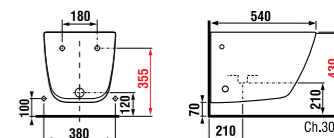

Обратите, пожалуйста, внимание на высоту соединения.

TOTAL CLEAN

Система каналов слива по всему контуру унитаза. Таким образом достигается равномерное распределение воды и полная гигиеничность.

ANTIBAK

Материал ободка и выпуска обогащен составом с антибактериальным воздействием.

VARIO

Выпуск Vario трансформируется в горизонтальный, вертикальный или косой выпуск.

Код xxx в артикуле продукта = номер цвета (000 белый, 100 JICA perla).