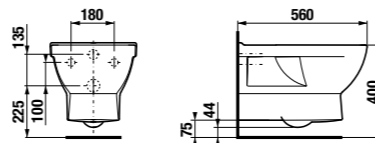

Для коллекции Cubito мы рекомендуем напольные унитазы и унитазы-компакты из коллекций Pure и Mio, см. стр. 22, 58-59.

Код xxx в артикуле продукта = номер цвета (000 белый, 100 Jika perla).

JIKA•perla

JIKA PERLA
Водоотталкивающее покрытие Jika Perla: защищает керамическую поверхность и облегчает уход за ней.