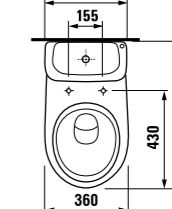

запчасти для унитазов-компактов

Запчасти для унитазов-компактов:

Артикул	Описание	Подвод	Сливной механизм	Выпуск
8.2427.4.000.000.1	чаша унитаза			x
8.2427.7.000.000.1	чаша унитаза			x
8.2427.6.000.000.1	чаша унитаза			x
8.2827.3.000.000.1	смывной бачок	x		
8.2827.3.000.242.1	смывной бачок	x	x	x
8.9135.3.000.000.1	наливной механизм	x		
8.9135.4.000.000.1	наливной механизм		x	x
8.9136.3.000.000.1	кнопка D2D	x	x	
8.9136.1.000.000.1	сливной механизм D2D	x	x	x
8.9135.3.000.000.1	наливной механизм	x		
8.9135.4.000.000.1	наливной механизм		x	
8.9136.3.000.000.1	кнопка D2D			
8.9136.1.000.000.1	сливной механизм D2D			

Бачок 8.2827.3.000.242.1 комплектуется системой двойного смыва Oliveira. Артикул см. в разделе Смывные системы Oliveira на стр. 172.