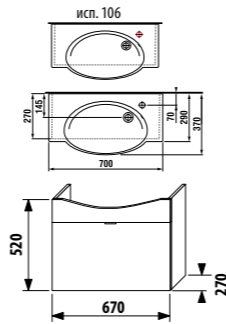

шкафчик с раковиной 70 см

Артикул	Описание	Цвет корпуса/фасада				
		крем	мокко	белый	зеленый	серебро
4.5516.2.021.560.1	модуль: шкафчик + раковина 70 см, 1 ящик	X				
4.5516.2.021.429.1	модуль: шкафчик + раковина 70 см, 1 ящик		X			
4.5516.2.021.500.1	модуль: шкафчик + раковина 70 см, 1 ящик			X		
4.5516.2.021.156.1	модуль: шкафчик + раковина 70 см, 1 ящик				X	
4.5530.1.021.004.1	ножки, 1 пара					X
4.5531.1.021.500.1	стальной ящик-органайзер для крепления на фронтальную дверцу					X

1+1 РАСК
компактный шкафчик + раковина
- Безопасная доставка
- Компактная упаковка
- Простота сборки

шкафчик с раковиной 70 см без отверстия для смесителя

Артикул	Описание	Цвет корпуса/фасада				
		крем	мокко	белый	зеленый	серебро
4.5516.3.021.560.1	модуль: шкафчик + раковина 70 см, 1 ящик	X				
4.5516.3.021.429.1	модуль: шкафчик + раковина 70 см, 1 ящик		X			
4.5516.3.021.500.1	модуль: шкафчик + раковина 70 см, 1 ящик			X		
4.5516.3.021.156.1	модуль: шкафчик + раковина 70 см, 1 ящик				X	
4.5530.1.021.004.1	ножки, 1 пара					X
4.5531.1.021.500.1	стальной ящик-органайзер для крепления на фронтальную дверцу					X

1+1 РАСК
компактный шкафчик + раковина
- Безопасная доставка
- Компактная упаковка
- Простота сборки

неглубокий средний шкафчик - левый

Артикул	Описание	Цвет корпуса/фасада				
		крем	мокко	белый	зеленый	серебро
4.5520.1.021.560.1	неглубокий средний шкафчик, 1 ящик, 1 стеклянная полка, левая дверца	X				
4.5520.1.021.429.1	неглубокий средний шкафчик, 1 ящик, 1 стеклянная полка, левая дверца		X			
4.5520.1.021.500.1	неглубокий средний шкафчик, 1 ящик, 1 стеклянная полка, левая дверца			X		
4.5520.1.021.156.1	неглубокий средний шкафчик, 1 ящик, 1 стеклянная полка, левая дверца				X	
4.5530.1.021.004.1	ножки, 1 пара					X

неглубокий средний шкафчик - правый