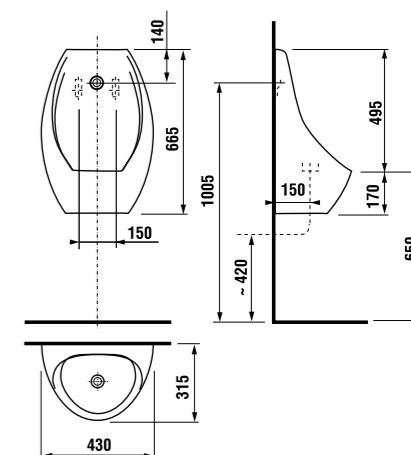

писсуар Domino

Артикул	Описание
8.4110.1.000.000.1	писсуар Domino

Заказать отдельно:	
8.9109.9.000.000.1	распылитель воды
8.9921.0.000.000.1	установочный комплект для писсуара
8.9073.0.000.000.1	сифон
8.9073.2.000.000.1	сифон