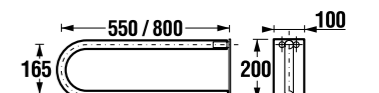

Dino rimless

- Безободковый унитаз rimless отвечает всем современным требованиям, предъявляемым к уровню гигиеничности изделия.
- Унитаз Dino rimless не только высокогигиеничен, но и легкий в уходе.
- Соблюдая условия экономии водных ресурсов, унитаз оснащен системой слива 4,5/3 литра.
- Унитаз Dino rimless идеально подходит не только для общественных мест, но и для использования дома.

Mio rimless

Для информации о модели подвесного безободкового унитаза Mio rimless смотрите главу Mio.

безободковый подвесной унитаз Dino

Артикул	Описание
8.2137.7.000.000.3	безободковый подвесной унитаз, глубокое смывание
Заказать отдельно:	
8.9327.2.000.063.1	термопластовое сиденье для унитаза с крышкой, стальные петли
8.9039.6.000.063.1	дюрпластовое сиденье с крышкой, механизм мягкого закрывания Slowclose, металлический крепеж
8.9269.5.000.000.1	комплект шумоизоляционных пластин
8.9461.4.000.000.1	выравнивающая паста

Преимущества

- аксессуары из высококачественной стали AISI 430, диаметр 28 мм, толщина 1,5 мм
- простота очистки, гигиеничная поверхность
- допустимая нагрузка до 120 кг на поручни и сиденья (также зависит от материала крепежей)
- широкий выбор решений для зоны туалета, душа, ванны
- 30 лет гарантии

30 лет гарантии на аксессуары Universum.

White design

- Материал: стальная труба, диаметр 28 мм, толщина 1,5 мм
- Поверхность оцинкованная, напыление белого цвета
- Выдерживает до 120 кг веса
- 2 года гарантии

поручень для душа

Нержавеющая сталь

Артикул	Описание
3.8971.2.003.000.1	поручень для душа, 750 x 450 мм, нержавеющая сталь, левый (см. рисунок)
3.8972.2.003.000.1	поручень для душа, 750 x 450 мм, нержавеющая сталь, правый

White design