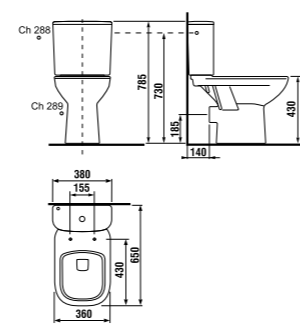

напольный унитаз

Артикул	Описание	Выпуск	Монтажный набор включен
8.2161.5.000.000.1	напольный унитаз, приставной, вкл. монтажный комплект	x	x

Заказать отдельно:

8.9361.0.300.063.1	термопластовое сиденье с крышкой, съемное, антибактериальная обработка, стальные петли		
8.9361.1.300.063.1	термопластовое сиденье с крышкой, съемное, антибактериальная обработка, стальные петли, механизм мягкого закрывания Slowclose		
8.9009.2.000.000.1	колесо выпуска на расстоянии 70-220 мм		

напольное биде

Артикул	Описание	302
8.3261.2.000.302.1	напольное биде, приставное, вкл. монтажный комплект	x

унитаз-компакт с горизонтальным выпуском

Артикул	Описание	Подвод воды	Сливной механизм	Выпуск	Монтажный набор включен
8.2661.6.000.288.1	унитаз-компакт (вкл. монтажный комплект)	x	x	x	x
8.2661.6.000.289.1	унитаз-компакт (вкл. монтажный комплект)	x	x	x	x

Заказать отдельно:

8.9361.0.300.063.1	дюрлопастовое сиденье с крышкой, антибактериальная обработка, быстросъемные стальные петли				
8.9361.1.300.063.1	дюрлопастовое сиденье с крышкой, антибактериальная обработка, быстросъемные стальные петли, механизм мягкого закрывания Slowclose				

ANTIBAK
Глазурованный внутренний круг и выпуск унитазов. Гладкая поверхность выпусков легко чистится, что препятствует возникновению бактерий.

ANTIBAK
Материал сидений обогащен составом с антибактериальным противоплесневелым воздействием.

VARIO
Выпуск Vario трансформируется в горизонтальный, вертикальный или косой выпуск.

унитаз-компакт с вертикальным выпуском

Артикул	Описание	Подвод воды	Сливной механизм	Выпуск	Монтажный набор включен
8.2661.7.000.288.1	унитаз-компакт (вкл. монтажный комплект)	x	x	x	x
8.2661.7.000.289.1	унитаз-компакт (вкл. монтажный комплект)	x	x	x	x