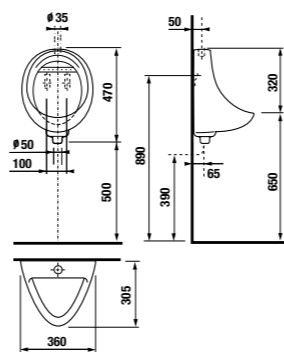

Артикул	Описание
8.4410.0.000.440.1	писсуар Korint (арт. 8.9440.0.000.000.1)

Заказать отдельно:	
8.9921.0.000.000.1	установочный комплект