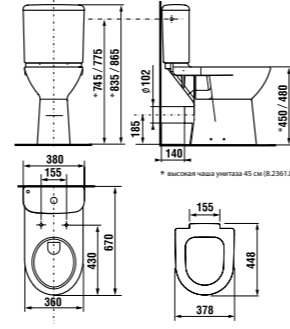

Заказать отдельно:

8.9328.1.300.063.9	дюропластовое сиденье для унитаза с крышкой Deep by Jika, антибактериальная обработка, стальные петли
8.9328.1.300.000.1	дюропластовое сиденье для унитаза без крышки, антибактериальная обработка, стальные петли, белый
8.9328.2.300.000.1	дюропластовое сиденье без крышки, антибактериальная обработка, пластиковые петли
8.9328.2.300.063.1	дюропластовое сиденье для унитаза без крышки, антибактериальная обработка, стальные петли
8.9328.4.300.000.9	дюропластовое сиденье для унитаза без крышки, антибактериальная обработка, пластиковые петли, белый
8.9011.0.000.000.1	удлиненный установочный комплект, 1 м, включая декоративный колпачок

запчасти для унитазов-компакт

Артикул	Описание	Подвод воды	Сливной механизм	Выпуск	Выпуск
8.2461.7.000.000.1	чаша унитаза				x
8.2461.6.000.000.1	чаша унитаза				x
8.9135.3.000.000.1	наливной механизм	x			
8.9135.4.000.000.1	наливной механизм		x		
8.9136.3.000.000.1	кнопка смыва D2D				
8.9136.2.000.000.1	сливной механизм D2D				
8.2761.2.000.000.1	бачок	x			
8.2761.3.000.000.1	бачок		x		
8.9175.3.000.000.1	установочный комплект для унитаза				
8.2761.4.000.000.1	крышка бачка