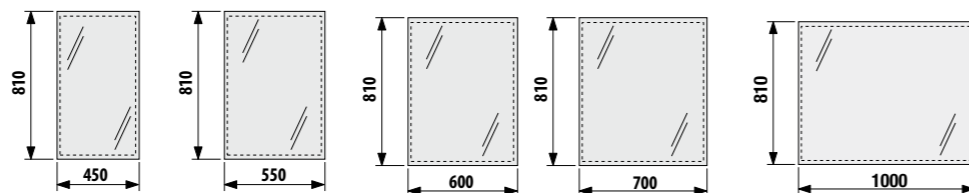

Артикул	Описание	Размеры
4.5570.1.173.144.1	прямоугольное, вкл. крепление к стене, скос 5 мм с каждой стороны, алюминиевая рама с 3 сторон, с возможностью установки освещения или/и системы антизапотевания максимального размера 574 × 274 мм	45 × 81 см
4.5571.1.173.144.1	прямоугольное, вкл. крепление к стене, скос 5 мм с каждой стороны, алюминиевая рама с 3 сторон, с возможностью установки освещения или/и системы антизапотевания максимального размера 274 × 274 мм	55 × 81 см
4.5572.1.173.144.1	прямоугольное, вкл. крепление к стене, скос 5 мм с каждой стороны, алюминиевая рама с 3 сторон, с возможностью установки освещения или/и системы антизапотевания максимального размера 274 × 274 мм	60 × 81 см
4.5573.1.173.144.1	прямоугольное, вкл. крепление к стене, скос 5 мм с каждой стороны, алюминиевая рама с 3 сторон, с возможностью установки освещения или/и системы антизапотевания максимального размера 574 × 274 мм	70 × 81 см
4.5576.1.173.144.1	прямоугольное, вкл. крепление к стене, скос 5 мм с каждой стороны, алюминиевая рама с 3 сторон, с возможностью установки освещения или/и системы антизапотевания максимального размера 574 × 274 мм	100 × 81 см