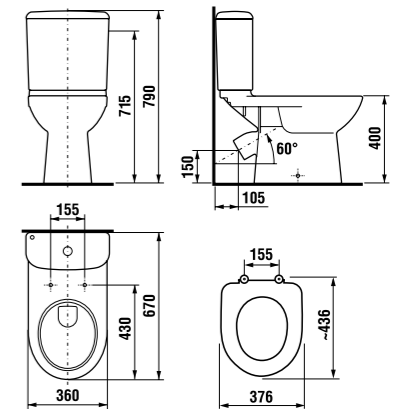

Артикул	Описание	Подвод воды	Сливной механизм	Выпуск	Монтажный набор включен
8.2261.4.000.242.9	унитаз-компакт с установочным комплектом	x	x	x	x
Заказать отдельно:					
8.9328.1.300.063.9	дюропластовое сиденье для унитаза с крышкой Deer by Jika, антибактериальная обработка, стальные петли				
8.9328.4.300.000.9	дюропластовое сиденье для унитаза с крышкой Deer by Jika, антибактериальная обработка, механизм мягкого закрывания Slowclose