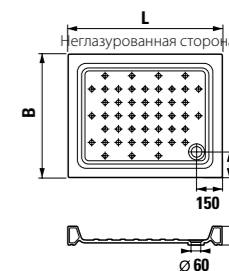

	L	B	H
8.5213.1	900	720	110

Ravenna угловой, высота 110 мм

Артикул	Описание
8.5208.6.000.000.1	угловой душевой поддон 800 x 800 мм, радиус 550 мм
8.5209.6.000.000.1	угловой душевой поддон 900 x 900 мм, радиус 550 мм