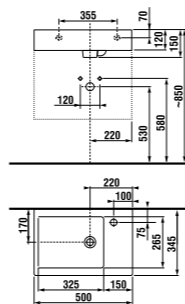

раковина 50 см

Артикул	Описание
8.1342.1.xxx.106.1	раковина 50 см, отверстие для смесителя справа

раковина 60 см

Артикул	Описание
8.1342.2.xxx.106.1	раковина 60 см, отверстие для смесителя справа

раковина 80 см

Артикул	Описание
8.1342.3.xxx.106.1	раковина 80 см, отверстие для смесителя справа*

* выравнивающая паста включена в комплект

двойная раковина 100 см

Артикул	Описание
8.1442.2.xxx.104.1	двойная раковина 100 см с двумя отверстиями для смесителя

* выравнивающая паста включена в комплект

Код xxx в артикуле продукта = номер цвета (000 белый, 100 JICA perla).

подвесной унитаз

Артикул	Описание
8.2042.3.xxx.000.1	подвесной унитаз, глубокое смывание (включает установочный комплект Easy Fit)
Заказать отдельно:	
8.9342.1.300.063.1	легкое сиденье дюропластовое с крышкой, стальные петли
8.9342.2.300.063.1	легкое сиденье дюропластовое с крышкой, стальные петли, механизм мягкого закрытия Slowclose
8.9269.5.000.000.1	комплект шумоизоляционных пластин
8.9461.4.000.000.1	выравнивающая паста
Запасные части:	
8.9283.8.000.000.1	комплект крепления к стене Jika Easy fit

Обратите, пожалуйста, внимание на высоту соединения.

JICA•perla

подвесное биде

JICA•perla

Артикул	Описание	ууу: 304	302
8.3042.1.xxx.ууу.1	подвесное биде (включает установочный комплект Easy fit)	x	x
Заказать отдельно:			
8.9269.5.000.000.1	комплект шумоизоляционных пластин		
8.9461.4.000.000.1	выравнивающая паста		
Запасные части:			
8.9283.8.000.000.1	комплект крепления к стене Jika Easy fit		

Обратите, пожалуйста, внимание на высоту соединения.

TOTAL CLEAN

Система каналов слива по всему контуру унитаза. Таким образом достигается равномерное распределение воды и полная гигиеничность.

ANTIBAK