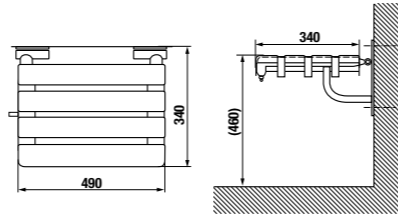

Артикул	Описание
3.8971.8.003.000.1	сиденье для душа, подвесное, откидное, нержавеющая сталь (макс. 120 кг)