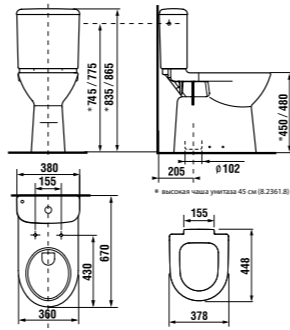

Заказать отдельно:

8.9328.1.300.063.9	дюропластовое сиденье для унитаза с крышкой Deep by Jika, антибактериальная обработка, стальные петли
8.9328.1.300.000.1	дюропластовое сиденье для унитаза без крышки, антибактериальная обработка, стальные петли, белый
8.9328.2.300.000.1	дюропластовое сиденье без крышки, антибактериальная обработка, пластиковые петли
8.9328.2.300.063.1	дюропластовое сиденье для унитаза без крышки, антибактериальная обработка, стальные петли
8.9328.4.300.000.9	дюропластовое сиденье для унитаза без крышки, антибактериальная обработка, пластиковые петли, белый
8.9011.0.000.000.1	удлиненный установочный комплект, 1 м, включая декоративный колпачок

запчасти для унитазов-компакт

Артикул	Описание	Подвод воды	Сливной механизм	Выпуск	Выпуск
8.2461.7.000.000.1	чаша унитаза				x
8.2461.6.000.000.1	чаша унитаза				x
8.9135.3.000.000.1	наливной механизм	x			
8.9135.4.000.000.1	наливной механизм		x		
8.9136.3.000.000.1	кнопка смыва D2D				
8.9136.2.000.000.1	сливной механизм D2D				
8.2761.2.000.000.1	бачок	x			
8.2761.3.000.000.1	бачок		x		
8.9175.3.000.000.1	установочный комплект для унитаза				
8.2761.4.000.000.1	крышка бачка