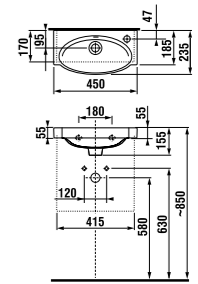

Артикул	Описание	ууу: 105	106	109
8.1521.2.000.ууу.1	мини-раковина 45 см	x	x	x