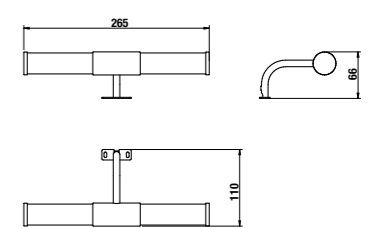

зеркало

Артикул	Описание
4.5416.5.434.500.1	зеркало 50 см, на основе
4.5416.7.434.500.1	зеркало 50 см, на основе

светильник

Артикул	Описание
4.9430.1.039.000.1	светильник Horizon, IP44, 2xP9, макс. 33 W

LYRA