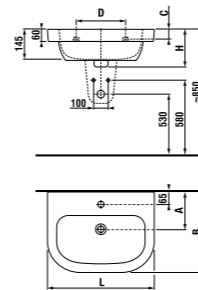

Артикул	Описание	ууу: 104	109	134	139
8.1261.1.000.ууу.1	раковина 50 см	x	x	x	x
8.1261.2.000.ууу.1	раковина 55 см	x	x		
8.1261.3.000.ууу.1	раковина 60 см	x	x		
8.1261.4.000.ууу.1	раковина 65 см	x	x		
8.1961.1.000.000.1	полупьедестал с установочным комплектом (арт. 8.9001.3.000.000.1)