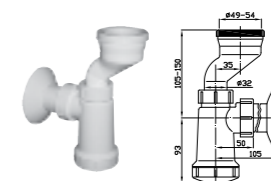

Артикул Описание
8.9136.4.000.000.1 длинная кнопка Dual Flush D2_D для унитаза MIO

Артикул Описание
8.9440.0.000.000.1 пластиковый сифон (запчасть) для писсуара Korint

Артикул Описание
8.9136.1.000.000.1 механизм смыва Dual Flush D2_D для LYRA