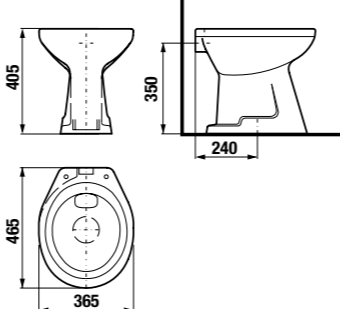

Артикул	Описание	Выпуск
8.2122.7.000.000.1	унитаз Sam с глубоким смыванием, выпуск вертикальный по центру	X
Заказать отдельно:		
8.9299.9.000.000.1	установочный комплект для унитаза	
8.9770.1.000.000.1	резиновая уплотняющая прокладка	
8.9252.0.xxx.000.1	термопластовое сиденье для унитаза с крышкой	
8.9337.0.000.000.9	дюропластовое сиденье для унитаза с крышкой, антибактериальная обработка, пластиковые петли	
8.9327.1.000.000.1	термопластовое сиденье для унитаза с крышкой, пластиковые петли	
8.9327.1.000.063.7	термопластовое сиденье для унитаза с крышкой, стальные петли