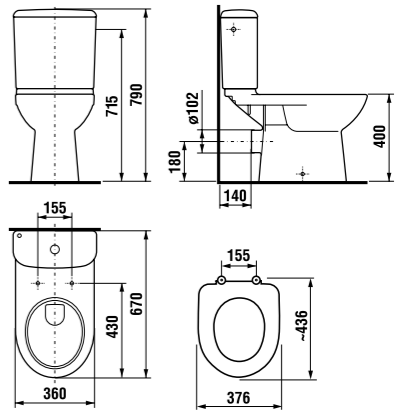

Артикул	Описание	Подвод воды	Сливной механизм	Выпуск	Монтажный набор включен
8.2261.6.000.241.1	унитаз-компакт	x	x	x	x
8.2261.6.000.242.9	унитаз-компакт с установочным комплектом	x	x	x	x
Заказать отдельно:					
8.9328.1.300.063.9	дюропластовое сиденье для унитаза с крышкой Deer by Jika, антибактериальная обработка, стальные петли				
8.9328.4.300.000.9	дюропластовое сиденье для унитаза с крышкой Deer by Jika, антибактериальная обработка, механизм мягкого закрывания Slowclose				
8.9328.1.300.000.1	дюропластовое сиденье для унитаза с крышкой Deer by Jika, антибактериальная обработка, пластиковые петли