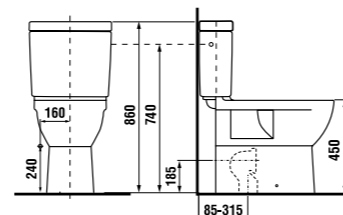

медицинская раковина Mio

Артикул	Описание	ууу: 104	109
8.1371.4.xxx.uuu.9	медицинская раковина 64 см, без перелива	x	x
8.9390.2.000.000.1	скрытый сифон		
8.9424.6.000.000.1	компактный сифон		

* 8.9424.6.000.000.1
** 8.9390.2.000.000.1

высокий унитаз Mio

46 см
50 см

Артикул	Описание	Подвод	Сливной механизм	Выпуск	Монтажный набор
8.2471.6.xxx.000.1	высокая чаша унитаза 50 см			x	x
8.2471.7.xxx.000.1	высокая чаша унитаза 46 см			x	x
8.2771.2.xxx.241.1	смывной бачок	x		x	
8.2771.3.xxx.242.1	смывной бачок		x	x	

Заказать отдельно:

8.9271.1.300.000.9	дюропластовое сиденье с крышкой Mio, антибактериальная обработка, быстросъемные стальные петли				
8.9271.2.300.000.9	дюропластовое сиденье с крышкой Mio, антибактериальная обработка, механизм мягкого закрытия Slowclose				
8.9902.5.000.000.1	колесо выпуска Vario для расстояния 220-350 мм				
8.9011.1.000.000.1	удлинненный установочный комплект, длина 30 см, включая декоративный колпачок				
8.9009.2.000.000.1	колесо выпуска Vario для расстояния 70-220 мм				

высокий унитаз DEEP by Jika

46 см
50 см

46 см
50 см

Артикул	Описание	Подвод	Сливной механизм	Выпуск	Монтажный набор
8.2361.6.000.000.1	высокая чаша унитаза 50 см			x	x
8.2361.7.000.000.1	высокая чаша унитаза 50 см			x	x
8.2361.9.000.000.1	высокая чаша унитаза 46 см			x	x
8.2361.8.000.000.1	высокая чаша унитаза 46 см			x	x
8.2761.2.000.241.1	смывной бачок	x		x	
8.2761.3.000.242.1	смывной бачок		x	x	

Заказать отдельно: