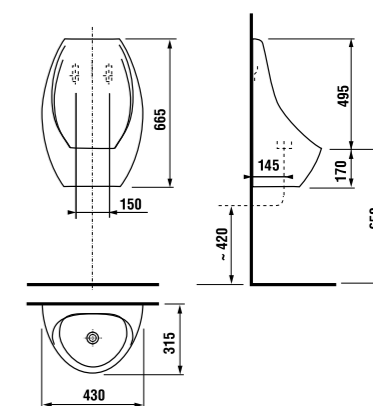

писсуар Domino без отверстия для распылителя

Артикул	Описание
8.4110.0.000.000.1	писсуар Domino, без отверстия для распылителя

Заказать отдельно:	
8.9921.0.000.000.1	установочный комплект для писсуара
8.9073.0.000.000.1	сифон
8.9073.2.000.000.1	сифон
8.9480.6.000.000.1	распылитель воды