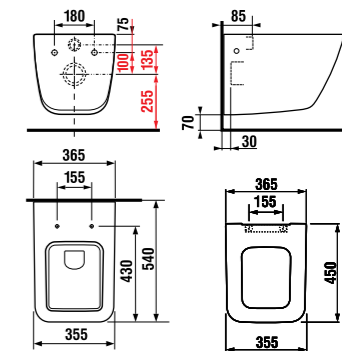

Обратите, пожалуйста, внимание на высоту соединения.

JICA•perla