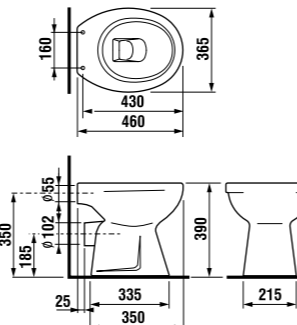

напольный унитаз Zeta plus, горизонтальный выпуск

Артикул	Описание	Выпуск
8.2174.7.000.000.1	напольный унитаз Zeta plus	X
Заказать отдельно:		
8.9327.1.000.000.1	термопластовое сиденье с крышкой Zeta, пластиковые петли