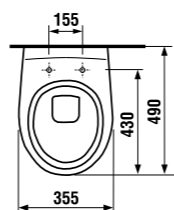

укороченный подвесной унитаз

Артикул	Описание
8.2137.2.000.000.1	укороченный подвесной унитаз LYRA Compact с глубоким смыванием. Длина всего 49 см!

Заказать отдельно:

8.9337.0.000.000.1	дюропластовое сиденье DINO для унитаза с крышкой, антибактериальная обработка, пластиковые петли
8.9337.2.000.000.1	дюропластовое сиденье DINO для унитаза без крышки, пластиковые петли
8.9337.0.300.063.9	дюропластовое сиденье DINO для унитаза с крышкой, антибактериальная обработка, стальные петли, только белый цвет
8.9337.2.300.063.1	дюропластовое сиденье для унитаза без крышки, антибактериальная обработка, стальные петли, только белый цвет

ВНИМАНИЕ! Для этого изделия используйте сиденье с крышкой DINO-LYRA-COMPACT (9337.0). Сиденье LYRA (9251.5) не подходит!

подвесной унитаз Dino

Артикул	Описание
8.2137.0.000.000.3	подвесной унитаз с глубоким смыванием DINO

Заказать отдельно:

8.9039.6.000.063.1	дюропластовое сиденье DINO для унитаза с крышкой, механизм мягкого закрывания Slowclose
8.9337.0.300.063.9	дюропластовое сиденье DINO для унитаза с крышкой, антибактериальная обработка, стальные петли, только белый цвет
8.9337.2.000.000.1	дюропластовое сиденье для унитаза без крышки, пластиковые петли
8.9337.2.300.063.1	дюропластовое сиденье для унитаза без крышки, антибактериальная обработка, стальные петли, только белый цвет

унитаз-компакт с косым выпуском

Артикул	Описание	Подвод	Включая сливной механизм	Выпуск
8.2423.4.000.242.9	унитаз-компакт с установочным комплектом	x	x	x

Унитаз 8.2423.4.000.242.9 комплектуется системой двойного смыва Oliveira. Артикул см. в разделе Смывные системы Oliveira на стр. 172.

Заказать отдельно: