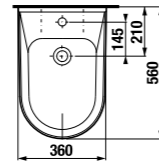

подвесное биде

JIKA•perla **total CLEAN** SLOWCLOSE

Артикул	Описание	ууу: 304	302
8.3142.2.xxx.ууу.1	подвесное биде	x	x
Заказать отдельно:			
8.9034.9.000.890.1	установочный комплект, белый		
8.9034.9.000.891.1	установочный комплект, хром		
8.9269.5.000.000.1	комплект шумоизоляционных пластин		
8.9461.4.000.000.1	выравнивающая паста		

Исп. 304

подвесной унитаз

JIKA•perla

Артикул	Описание
8.2042.2.xxx.000.1	подвесной унитаз
Заказать отдельно:	
8.9271.1.300.000.1	дюропластовое сиденье для унитаза с крышкой МЮ, антибактериальная обработка, быстръемные стальные петли
8.9271.2.300.000.1	дюропластовое сиденье для унитаза с крышкой МЮ, антибактериальная обработка, механизм мягкого закрывания Slowclose
8.9269.5.000.000.1	комплект шумоизоляционных пластин
8.9461.4.000.000.1	выравнивающая паста

Для коллекции Cubito мы рекомендуем напольные унитазы и унитазы-компакты из коллекций Pure и Mio, см. стр. 22, 58-59.

Код xxx в артикуле продукта = номер цвета (000 белый, 100 Jika perla).

JIKA•perla

JIKA PERLA
Водоотталкивающее покрытие Jika Perla: защищает керамическую поверхность и облегчает уход за ней.

Возможно заказать для некоторых керамических изделий коллекций Mio, Cubito.

TOTAL CLEAN
Система каналов слива по всему контуру унитаза. Таким образом достигается равномерное распределение воды и полная гигиеничность

Slowclose
Механизм мягкого закрывания, позволяющий бесшумно закрывать сиденья.