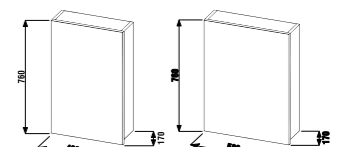

зеркальный шкафчик

Артикул	Описание	Цвет корпуса/фасада		
		белый	ясень	дуб
4.5416.1.434.500.1	зеркальный шкафчик левый/правый 50 см	X		
4.5416.1.434.340.1	зеркальный шкафчик левый/правый 50 см		X	
4.5416.1.434.341.1	зеркальный шкафчик левый/правый 50 см			X
4.5416.3.434.500.1	зеркальный шкафчик левый/правый 50 см	X		
4.5416.3.434.340.1	зеркальный шкафчик левый/правый 50 см		X	
4.5416.3.434.341.1	зеркальный шкафчик левый/правый 50 см			X