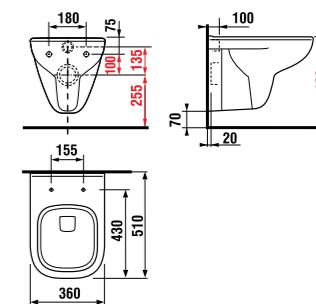

Обратите внимание на высоту подключения.