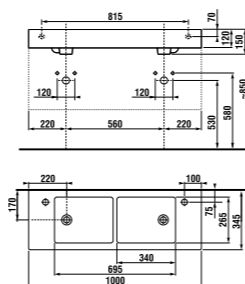

Код xxx в артикуле продукта = номер цвета (000 белый, 100 JICA perla).