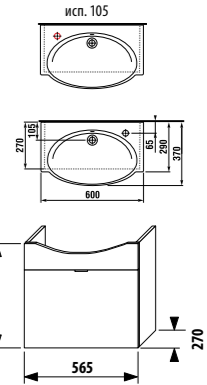

ПАКК 1+1
1+1 ПАКК
компактный шкафчик + раковина
- Безопасная доставка
- Компактная упаковка
- Простота сборки