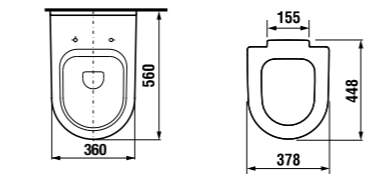

Для коллекции Cubito мы рекомендуем напольные унитазы и унитазы-компакты из коллекций Pure и Mio, см. стр. 22, 58-59.

Код xxx в артикуле продукта = номер цвета (000 белый, 100 Jika perla).

JIKA•perla

JIKA PERLA
Водоотталкивающее покрытие Jika Perla: защищает керамическую поверхность и облегчает уход за ней.