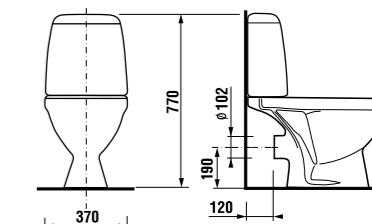

запчасти для унитазов-компактов

Запчасти для унитазов-компактов:

Артикул	Описание	Подвод	Сливной механизм	Выпуск
8.2427.4.000.000.1	чаша унитаза			x
8.2427.7.000.000.1	чаша унитаза			x
8.2427.6.000.000.1	чаша унитаза			x
8.2827.3.000.000.1	смывной бачок	x		
8.2827.3.000.242.1	смывной бачок	x	x	x
8.9135.3.000.000.1	наливной механизм	x		
8.9135.4.000.000.1	наливной механизм		x	x
8.9136.3.000.000.1	кнопка D2D	x	x	
8.9136.1.000.000.1	сливной механизм D2D	x	x	x
8.9135.3.000.000.1	наливной механизм	x		
8.9135.4.000.000.1	наливной механизм		x	
8.9136.3.000.000.1	кнопка D2D			
8.9136.1.000.000.1	сливной механизм D2D			

Бачок 8.2827.3.000.242.1 комплектуется системой двойного смыва Oliveira. Артикул см. в разделе Смывные системы Oliveira на стр. 172.