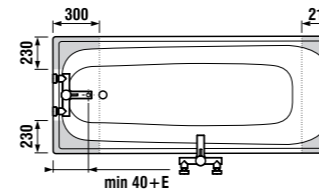

Эти зоны рекомендованы для размещения стока ванны или смесителя.

Области, обозначенные этим цветом, не рекомендованы для размещения стока ванны или смесителя.

E, F = ширина борта ванны.