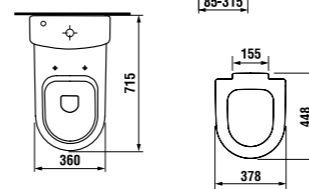

медицинская раковина Mio

Артикул	Описание	ууу: 104	109
8.1371.4.xxx.uuu.9	медицинская раковина 64 см, без перелива	x	x
8.9390.2.000.000.1	скрытый сифон		
8.9424.6.000.000.1	компактный сифон		

* 8.9424.6.000.000.1
** 8.9390.2.000.000.1

высокий унитаз Mio

46 см
50 см

Артикул	Описание	Подвод	Сливной механизм	Выпуск	Монтажный набор
8.2471.6.xxx.000.1	высокая чаша унитаза 50 см			x	x
8.2471.7.xxx.000.1	высокая чаша унитаза 46 см			x	x
8.2771.2.xxx.241.1	смывной бачок	x		x	
8.2771.3.xxx.242.1	смывной бачок		x	x	

Заказать отдельно:

8.9271.1.300.000.9	дюропластовое сиденье с крышкой Mio, антибактериальная обработка, быстросъемные стальные петли				
8.9271.2.300.000.9	дюропластовое сиденье с крышкой Mio, антибактериальная обработка, механизм мягкого закрытия Slowclose				
8.9902.5.000.000.1	колесо выпуска Vario для расстояния 220-350 мм				
8.9011.1.000.000.1	удлинненный установочный комплект, длина 30 см, включая декоративный колпачок				
8.9009.2.000.000.1	колесо выпуска Vario для расстояния 70-220 мм				

высокий унитаз DEEP by Jika

46 см
50 см

46 см
50 см

Артикул	Описание	Подвод	Сливной механизм	Выпуск	Монтажный набор
8.2361.6.000.000.1	высокая чаша унитаза 50 см			x	x
8.2361.7.000.000.1	высокая чаша унитаза 50 см			x	x
8.2361.9.000.000.1	высокая чаша унитаза 46 см			x	x
8.2361.8.000.000.1	высокая чаша унитаза 46 см			x	x
8.2761.2.000.241.1	смывной бачок	x		x	
8.2761.3.000.242.1	смывной бачок		x	x	

Заказать отдельно: