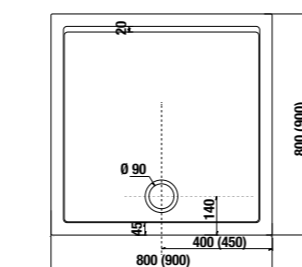

ДУШЕВЫЕ ПОДДОНЫ GEL COAT

душевой поддон Padana, gel coat, квадратный

Артикул	Описание
2.1193.1.000.000.1	квадратный душевой поддон, 800 × 800 мм
2.1193.2.000.000.1	квадратный душевой поддон, 900 × 900 мм

Душевой поддон Padana подходит для установки на уровне пола.

Для тонких душевых поддонов Padana рекомендуется сифон 2.9423.0 (увеличенный дренаж 54 л/мин.)

Заказать отдельно:

8.9910.3.000.000.1 расширяющая полоса между поддоном и стеной, 290 x 50 мм

2.9423.0.000.000.1 сифон для душевого поддона, диаметр 90 мм, крышка из нержавеющей стали диаметр 113 мм, дренаж 54 л/мин., вкл. установочный комплект

душевой поддон Padana, gel coat, угловой

Артикул	Описание
2.1193.3.000.000.1	угловой душевой поддон, 900 × 900 мм, радиус 550 мм

Душевой поддон Padana подходит для установки на уровне пола.

Для тонких душевых поддонов Padana рекомендуется сифон 2.9423.0 (увеличенный дренаж 54 л/мин.)

Заказать отдельно:

8.9910.3.000.000.1 расширяющая полоса между поддоном и стеной, 290 x 50 мм

2.9423.0.000.000.1 сифон для душевого поддона, диаметр 90 мм, крышка из нержавеющей стали диаметр 113 мм, дренаж 54 л/мин., вкл. установочный комплект

ДУШЕВЫЕ ПОДДОНЫ СТАЛЬНЫЕ

стальные душевые поддоны SOFIA

ANTISLIP

Вы никогда не поскользнетесь на поверхности вашего душевого поддона благодаря специальной противоскользящей обработке.

Преимущества

- эмалированные душевые поддоны гигиеничны, устойчивы к моющим средствам, царапинам, ударам и ржавчине.

Артикул	Описание	Antislip ууу: 011	
2.1407.0.000.000.1	квадратный душевой поддон 700 мм		
2.1408.0.000.011.1	квадратный душевой поддон 800 мм	x	
2.1409.0.000.000.1	квадратный душевой поддон 900 мм	x	
	L	B	H
2.1407.0	700	700	135
2.1408.0	800	800	145
2.1409.0	900	900	145

Заказать отдельно: