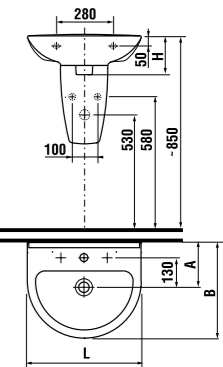

Наличие места для хранения — практичное свойство раковины Mio, поскольку ее выдающийся вперед изгиб обеспечивает много места для умывания или даже стирки небольших вещей. Раковину также легко очистить, поскольку в месте соединения раковины и шкафчика уровень раковины приподнят.

JIKA perla

JIKA perla

Водоотталкивающее покрытие Jika Perla: защищает керамическую поверхность и облегчает уход за ней.

VARIO

Выпуск Vario трансформируется в горизонтальный, вертикальный или косой выпуск.

ANTIBAK

Материал сидений обогащен составом с антибактериальным противогрибковым воздействием. Данное свойство очень долговечно.

MAGIC FIX

MAGIC FIX

Простое и специальное невидимое крепление полупьедестала.

TOTAL CLEAN

Система каналов слива по всему контуру унитаза. Таким образом достигается равномерное распределение воды и полная гигиеничность.

Неустаревающее изящество чистых форм коллекции Mio всегда актуально. Это сочетание простоты и элегантности.

раковины 50, 55, 60 и 65 см

Артикул	Описание	ууу: 104
8.1071.1.xxx.yyy.1	раковина 50 см	x
8.1071.2.xxx.yyy.1	раковина 55 см	x
8.1071.3.xxx.yyy.1	раковина 60 см	x
8.1071.4.xxx.yyy.1	раковина 65 см	x

Заказать отдельно:

8.9034.9.000.000.1	установочный комплект для раковины
3.7271.0.004.010.1	запорный вентиль Mio, 3/8" – 1/2" мм, хром, 2 шт.
3.7471.0.004.000.1	сифон для раковины Mio, 5/4" – 32 мм, хром, медь
8.9424.9.000.000.1	сифон, хромированный ABS, высота регулируется 175 – 270 мм, высота гидравлического затвора 75 мм, пропускная способность 45 л, с декоративными кольцами (также возможно использование без декоративных колец)

раковины 55, 60 и 65 см с полупьедесталом