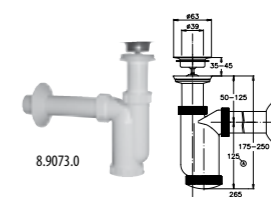

Артикул Описание
8.9073.0.000.000.1 сифон Т 1015 для раковин и писсуара Domino