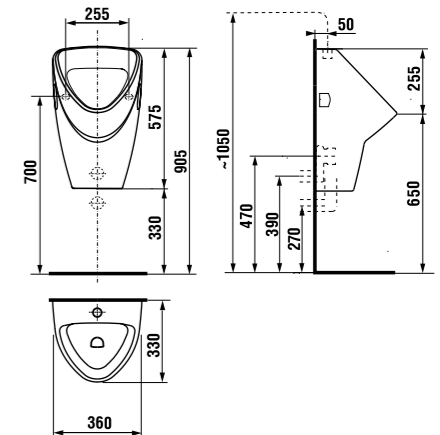

писсуар Livo с внешним подводом воды

Артикул	Описание
8.4020.1.000.000.1	писсуар Livo

Заказать отдельно:

8.9253.6.000.890.1	установочный комплект, цвет белый
8.9253.6.000.891.1	установочный комплект, цвет хром
8.9200.3.000.000.1	сифон, горизонтальный/вертикальный выпуск
8.9107.3.000.000.1	фильтр

ВНИМАНИЕ! ДЛЯ УСТАНОВКИ ПИССУАРА LIVO требуются болты 8.9253.6 (длина 40 мм).