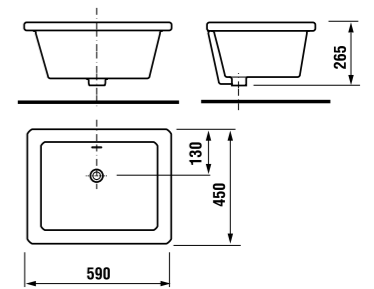

встраиваемая раковина Cubito

Артикул	Описание
8.1742.2.000.104.1	встраиваемая раковина, 55 см, 1 отверстие для смесителя

напольный унитаз Zeta plus, вертикальный выпуск

Артикул	Описание	Выпуск
8.2174.6.000.000.1	напольный унитаз Zeta plus	X
Заказать отдельно:		
8.9327.1.000.000.1	термопластовое сиденье с крышкой Zeta, пластиковые петли	