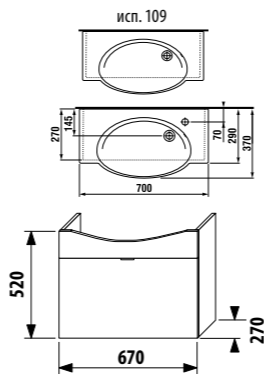

шкафчик с раковиной 70 см

Артикул	Описание	Цвет корпуса/фасада				
		крем	мокко	белый	зеленый	серебро
4.5516.2.021.560.1	модуль: шкафчик + раковина 70 см, 1 ящик	X				
4.5516.2.021.429.1	модуль: шкафчик + раковина 70 см, 1 ящик		X			
4.5516.2.021.500.1	модуль: шкафчик + раковина 70 см, 1 ящик			X		
4.5516.2.021.156.1	модуль: шкафчик + раковина 70 см, 1 ящик				X	
4.5530.1.021.004.1	ножки, 1 пара					X
4.5531.1.021.500.1	стальной ящик-органайзер для крепления на фронтальную дверцу					X

1+1 РАСК
компактный шкафчик + раковина
- Безопасная доставка
- Компактная упаковка
- Простота сборки

шкафчик с раковиной 70 см без отверстия для смесителя

Артикул	Описание	Цвет корпуса/фасада				
		крем	мокко	белый	зеленый	серебро
4.5516.3.021.560.1	модуль: шкафчик + раковина 70 см, 1 ящик	X				
4.5516.3.021.429.1	модуль: шкафчик + раковина 70 см, 1 ящик		X			
4.5516.3.021.500.1	модуль: шкафчик + раковина 70 см, 1 ящик			X		
4.5516.3.021.156.1	модуль: шкафчик + раковина 70 см, 1 ящик				X	
4.5530.1.021.004.1	ножки, 1 пара					X
4.5531.1.021.500.1	стальной ящик-органайзер для крепления на фронтальную дверцу					X

1+1 РАСК
компактный шкафчик + раковина
- Безопасная доставка
- Компактная упаковка
- Простота сборки

неглубокий средний шкафчик - левый

Артикул	Описание	Цвет корпуса/фасада				
		крем	мокко	белый	зеленый	серебро
4.5520.1.021.560.1	неглубокий средний шкафчик, 1 ящик, 1 стеклянная полка, левая дверца	X				
4.5520.1.021.429.1	неглубокий средний шкафчик, 1 ящик, 1 стеклянная полка, левая дверца		X			
4.5520.1.021.500.1	неглубокий средний шкафчик, 1 ящик, 1 стеклянная полка, левая дверца			X		
4.5520.1.021.156.1	неглубокий средний шкафчик, 1 ящик, 1 стеклянная полка, левая дверца				X	
4.5530.1.021.004.1	ножки, 1 пара					X

неглубокий средний шкафчик - правый