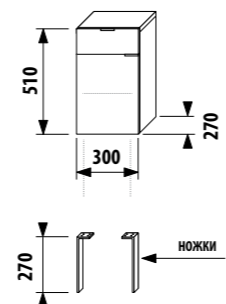

шкафчик с раковиной 70 см

Артикул	Описание	Цвет корпуса/фасада				
		крем	мокко	белый	зеленый	серебро
4.5516.2.021.560.1	модуль: шкафчик + раковина 70 см, 1 ящик	X				
4.5516.2.021.429.1	модуль: шкафчик + раковина 70 см, 1 ящик		X			
4.5516.2.021.500.1	модуль: шкафчик + раковина 70 см, 1 ящик			X		
4.5516.2.021.156.1	модуль: шкафчик + раковина 70 см, 1 ящик				X	
4.5530.1.021.004.1	ножки, 1 пара					X
4.5531.1.021.500.1	стальной ящик-органайзер для крепления на фронтальную дверцу					X

1+1 РАСК
компактный шкафчик + раковина
- Безопасная доставка
- Компактная упаковка
- Простота сборки

шкафчик с раковиной 70 см без отверстия для смесителя

Артикул	Описание	Цвет корпуса/фасада				
		крем	мокко	белый	зеленый	серебро
4.5516.3.021.560.1	модуль: шкафчик + раковина 70 см, 1 ящик	X				
4.5516.3.021.429.1	модуль: шкафчик + раковина 70 см, 1 ящик		X			
4.5516.3.021.500.1	модуль: шкафчик + раковина 70 см, 1 ящик			X		
4.5516.3.021.156.1	модуль: шкафчик + раковина 70 см, 1 ящик				X	
4.5530.1.021.004.1	ножки, 1 пара					X
4.5531.1.021.500.1	стальной ящик-органайзер для крепления на фронтальную дверцу					X

1+1 РАСК
компактный шкафчик + раковина
- Безопасная доставка
- Компактная упаковка
- Простота сборки

неглубокий средний шкафчик - левый

Артикул	Описание	Цвет корпуса/фасада				
		крем	мокко	белый	зеленый	серебро
4.5520.1.021.560.1	неглубокий средний шкафчик, 1 ящик, 1 стеклянная полка, левая дверца	X				
4.5520.1.021.429.1	неглубокий средний шкафчик, 1 ящик, 1 стеклянная полка, левая дверца		X			
4.5520.1.021.500.1	неглубокий средний шкафчик, 1 ящик, 1 стеклянная полка, левая дверца			X		
4.5520.1.021.156.1	неглубокий средний шкафчик, 1 ящик, 1 стеклянная полка, левая дверца				X	
4.5530.1.021.004.1	ножки, 1 пара					X

неглубокий средний шкафчик - правый