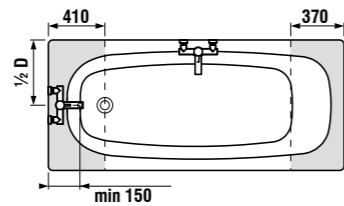

Высота стальных ванн JKA с ножками

Ванна	Высота ножек		Высота ванны
	мин.	макс.	
PRAGA	180	195	590–605
ALMA	170	185	560–575
RIGA	170	185	RIGA 2–4 545–560 RIGA 5–7 560–575
RIGA 105	155	175	530–550
TANZA	170	185	555–570

Эти зоны рекомендованы для размещения стока ванны или смесителя.

E, F = ширина борта ванны

Области, обозначенные этим цветом, не рекомендованы для размещения стока ванны или смесителя.