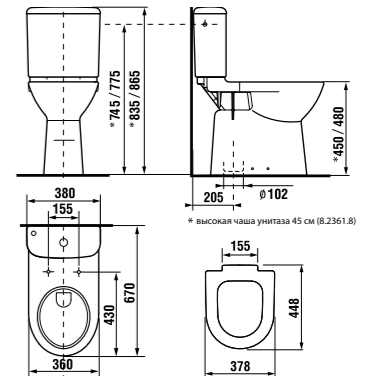

* высокая чаша унитаза 45 см (8.2361.8)

удлинненный подвесной унитаз DEEP by Jika

70 см

Артикул	Описание
8.2064.2.xxx.000.1	подвесной унитаз длиной 70 см, с глубоким смыванием

Заказать отдельно:

8.9328.2.300.000.1	дюропластовое сиденье для унитаза без крышки, антибактериальная обработка, пластиковые петли				
8.9328.2.300.063.1	дюропластовое сиденье для унитаза без крышки, антибактериальная обработка, стальные петли				
8.9011.0.000.000.1	удлинненная трубка подвода (1 м Ø 45 мм) для присоединения подвесного унитаза к стандартному скрытому бачку