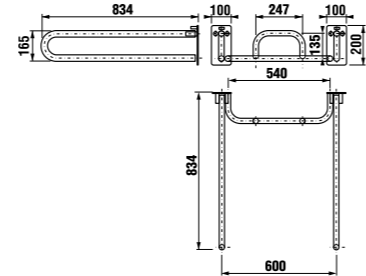

зеркало

Артикул	Описание
3.8971.7.003.000.1	зеркало с регулируемым углом наклона, с рычагом, нержавеющая сталь
3.8971.9.003.000.1	зеркало с регулируемым углом наклона, без рычага, нержавеющая сталь

сиденье для душа

Артикул	Описание
3.8971.8.003.000.1	сиденье для душа, подвесное, откидное, нержавеющая сталь (макс. 120 кг)

комплект поручней

Артикул	Описание
3.8971.0.000.000.1	комплект поручней для унитаза, подъемный, нержавеющая сталь

поручень для ванны

Артикул	Описание
3.8971.3.003.000.1	поручень для ванны 305/420 мм, фиксированное положение, левый, нержавеющая сталь
3.8972.3.003.000.1	поручень для ванны 305/420 мм, фиксированное положение, правый, нержавеющая сталь

держатель для туалетной бумаги

Артикул	Описание
3.8472.2.000.110.1	держатель для туалетной бумаги, без крышки, белый

Писсуар Golem Antivandal оснащен радарным сенсором, активизирующим смывание. Сенсор устанавливается на скрытую панель во время монтажа и не может быть умышленно поврежден.

- таймер на сенсорные писсуары до 3 секунд
- расход воды от 0,6 литра при давлении от 1 бар

писсуар Golem Antivandal с радарным датчиком автоматического смывания

Артикул	Описание
8.4307.0.000.483.1	писсуар Golem Antivandal, внутренний подвод воды, с радарным датчиком автоматического смывания, сифон 1 л, с установочным комплектом

Эта модель включает радарный датчик, который крепится к установочному каркасу — питание 24V, соленоидный клапан, трубку выпуска, запорный клапан, впускной клапан и установочный комплект.