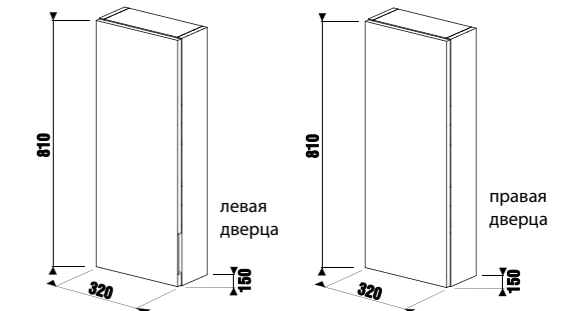

средний неглубокий шкафчик

Артикул	Описание	Цветовая гамма		
		☐	☐	☐
		белый глянец	темная сосна	дуб
4.3J42.4.110.500.1	средний неглубокий шкафчик, 1 дверца (петли слева), 2 стеклянные полочки	X		
4.3J42.4.110.461.1	средний неглубокий шкафчик, 1 дверца (петли слева), 2 стеклянные полочки		X	
4.3J42.4.110.519.1	средний неглубокий шкафчик, 1 дверца (петли слева), 2 стеклянные полочки			X
4.3J42.4.120.500.1	средний неглубокий шкафчик, 1 дверца (петли справа), 2 стеклянные полочки	X		
4.3J42.4.120.461.1	средний неглубокий шкафчик, 1 дверца (петли справа), 2 стеклянные полочки		X	
4.3J42.4.120.519.1	средний неглубокий шкафчик, 1 дверца (петли справа), 2 стеклянные полочки			X