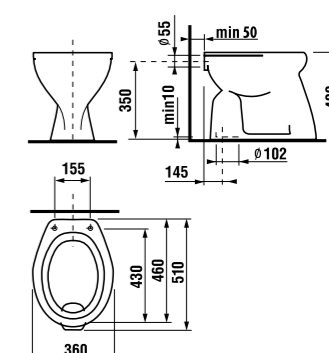

Артикул	Описание	Выпуск
8.2115.7.000.000.1	унитаз Roman с горизонтальным смыванием, вертикальный выпуск	X
Заказать отдельно:		
8.9299.9.000.000.1	установочный комплект для унитаза	
8.9770.1.000.000.1	резиновая уплотняющая прокладка	
8.9337.0.000.000.9	дюропластовое сиденье для унитаза с крышкой, антибактериальная обработка, пластиковые петли	
8.9252.0.000.000.1	термопластовое сиденье с крышкой	
8.9327.1.000.000.1	термопластовое сиденье с крышкой Zeta, пластиковые петли	
8.9327.1.000.063.7	термопластовое сиденье с крышкой Zeta, стальные петли