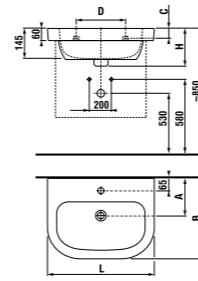

10 лет на керамические изделия.

MAGIC FIX

раковины 50, 55, 60 и 65 см

Артикул	Описание	ууу: 104	109	134	139
8.1261.1.000.ууу.1	раковина 50 см	x	x	x	x
8.1261.2.000.ууу.1	раковина 55 см	x	x		
8.1261.3.000.ууу.1	раковина 60 см	x	x		
8.1261.4.000.ууу.1	раковина 65 см	x	x		