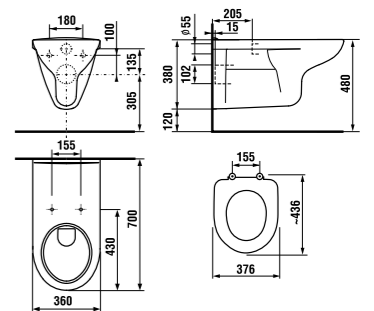

медицинская раковина Mio

Артикул	Описание	ууу: 104	109
8.1371.4.xxx.uuu.9	медицинская раковина 64 см, без перелива	x	x
8.9390.2.000.000.1	скрытый сифон		
8.9424.6.000.000.1	компактный сифон		

* 8.9424.6.000.000.1
** 8.9390.2.000.000.1

высокий унитаз Mio

46 см
50 см

Артикул	Описание	Подвод	Сливной механизм	Выпуск	Монтажный набор
8.2471.6.xxx.000.1	высокая чаша унитаза 50 см			x	x
8.2471.7.xxx.000.1	высокая чаша унитаза 46 см			x	x
8.2771.2.xxx.241.1	смывной бачок	x		x	
8.2771.3.xxx.242.1	смывной бачок		x	x	

Заказать отдельно:

8.9271.1.300.000.9	дюропластовое сиденье с крышкой Mio, антибактериальная обработка, быстросъемные стальные петли				
8.9271.2.300.000.9	дюропластовое сиденье с крышкой Mio, антибактериальная обработка, механизм мягкого закрытия Slowclose				
8.9902.5.000.000.1	колесо выпуска Vario для расстояния 220-350 мм				
8.9011.1.000.000.1	удлинненный установочный комплект, длина 30 см, включая декоративный колпачок				
8.9009.2.000.000.1	колесо выпуска Vario для расстояния 70-220 мм				

высокий унитаз DEEP by Jika

46 см
50 см

46 см
50 см

Артикул	Описание	Подвод	Сливной механизм	Выпуск	Монтажный набор
8.2361.6.000.000.1	высокая чаша унитаза 50 см			x	x
8.2361.7.000.000.1	высокая чаша унитаза 50 см			x	x
8.2361.9.000.000.1	высокая чаша унитаза 46 см			x	x
8.2361.8.000.000.1	высокая чаша унитаза 46 см			x	x
8.2761.2.000.241.1	смывной бачок	x		x	
8.2761.3.000.242.1	смывной бачок		x	x	

Заказать отдельно: