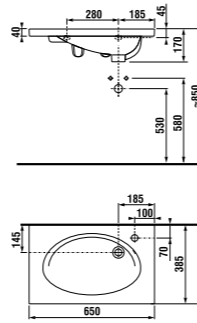

раковина-столешница 65 см

Артикул	Описание	ууу: 106	109
8.1221.6.000.ууу.1	раковина-столешница 65 см	x	x

Заказать отдельно:
3.8121.1.004.000.1 фронтальный полотенцедержатель для раковины 65 см, нержавеющая сталь
3.8121.4.004.000.1 боковой полотенцедержатель для раковины Tigo, левый/правый, нержавеющая сталь

Фронтальный и боковой полотенцедержатели не могут быть установлены одновременно.

раковина-столешница 80 см

Артикул	Описание	ууу: 106	109
8.1221.8.000.ууу.1	раковина-столешница 80 см*	x	x

* Выравнивающая паста включена в комплект.

Заказать отдельно:
3.8121.2.004.000.1 фронтальный полотенцедержатель для раковины 65 см, нержавеющая сталь
3.8121.4.004.000.1 боковой полотенцедержатель для раковины Tigo, левый/правый, нержавеющая сталь

Фронтальный и боковой полотенцедержатели не могут быть установлены одновременно.

асимметричная раковина-столешница 100 см

Артикул	Описание	ууу: 105	106	109
8.1221.7.000.105.1	асимметричная раковина-столешница 100 см* (раковина слева)	x		
8.1221.7.000.109.1	асимметричная раковина-столешница 100 см* (раковина слева)			x
8.1221.9.000.106.1	асимметричная раковина-столешница 100 см* (раковина справа)		x	
8.1221.9.000.109.1	асимметричная раковина-столешница 100 см* (раковина справа)			x

* Выравнивающая паста включена в комплект.

Заказать отдельно:
3.8121.5.004.000.1 фронтальный полотенцедержатель для раковины 100 см, нержавеющая сталь
3.8121.4.004.000.1 боковой полотенцедержатель для раковины Tigo, левый/правый, нержавеющая сталь

Фронтальный и боковой полотенцедержатели не могут быть установлены одновременно.

двойная раковина-столешница 125 см

Артикул	Описание	ууу: 104	109
8.1421.7.000.ууу.1	двойная раковина-столешница 125 см*	x	x