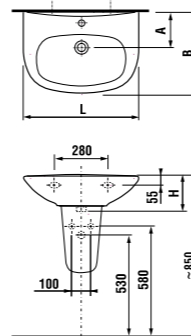

мини-раковина 40 см

Артикул	Описание	ууу: 104	109
8.1539.3.000.ууу.1	мини-раковина 40 см	x	x
Заказать отдельно:			
8.9034.9.000.000.1	установочный комплект для раковины		

раковина 50, 55 и 60 см

Артикул	Описание	ууу: 104	109
8.1039.0.000.ууу.9	раковина 50 см с установочным комплектом	x	x
8.1039.1.000.ууу.9	раковина 55 см с установочным комплектом	x	x
8.1039.2.000.ууу.9	раковина 60 см с установочным комплектом	x	x

раковина 50, 55 и 60 см с полупьедесталом

Артикул	Описание	ууу: 104	109
8.1039.0.000.ууу.9	раковина 50 см с установочным комплектом	x	x
8.1039.1.000.ууу.9	раковина 55 см с установочным комплектом	x	x
8.1039.2.000.ууу.9	раковина 60 см с установочным комплектом	x	x
8.1939.1.000.000.1	полупьедестал с установочным комплектом (арт. 8.9001.3.000.000.1)		

раковина 50, 55 и 60 см с пьедесталом

Артикул	Описание	ууу: 104	109	
8.1039.0.000.ууу.9	раковина 50 см с установочным комплектом	x	x	
8.1039.1.000.ууу.9	раковина 55 см с установочным комплектом	x	x	
8.1039.2.000.ууу.9	раковина 60 см с установочным комплектом	x	x	
8.1939.0.000.000.9	пьедестал			
	L	B	A	H
50 см	500	400	205	190
55 см	550	440	205	205
60 см	600	470	205	205

унитаз-компакт с горизонтальным выпуском