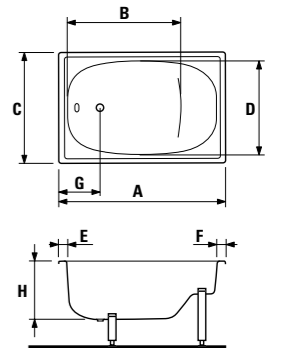

Эти зоны рекомендованы для размещения стока ванны или смесителя.

Области, обозначенные этим цветом, не рекомендованы для размещения стока ванны или смесителя.

E, F = ширина борта ванны.