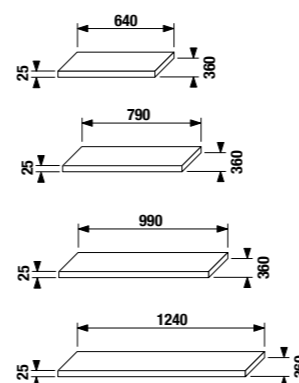

Упаковка в 2 коробка: компактный шкафчик и раковина отдельно.

1+1 PACK
компактный шкафчик + раковина

ПОЛОЧКИ

Артикул	Описание	Цвет		
		крем	мокко	белый
4.5529.1.021.560.1	полка под раковину 65 см, вкл. 2 консоли	X		
4.5529.1.021.429.1	полка под раковину 65 см, вкл. 2 консоли		X	
4.5529.1.021.500.1	полка под раковину 65 см, вкл. 2 консоли			X
4.5529.2.021.560.1	полка под раковину 80 см, вкл. 2 консоли	X		
4.5529.2.021.429.1	полка под раковину 80 см, вкл. 2 консоли		X	
4.5529.2.021.500.1	полка под раковину 80 см, вкл. 2 консоли			X
4.5529.3.021.560.1	полка под раковину 100 см, вкл. 2 консоли	X		
4.5529.3.021.429.1	полка под раковину 100 см, вкл. 2 консоли		X	
4.5529.3.021.500.1	полка под раковину 100 см, вкл. 2 консоли			X
4.5529.4.021.560.1	полка под раковину 125 см, вкл. 2 консоли	X		
4.5529.4.021.429.1	полка под раковину 125 см, вкл. 2 консоли		X	
4.5529.4.021.500.1	полка под раковину 125 см, вкл. 2 консоли			X