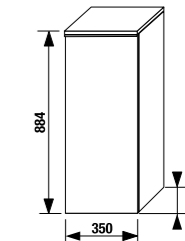

Артикул	Описание
4.5593.1.174.500.1	средний шкафчик, 1 дверца слева, 1 полка
4.5593.2.174.500.1	средний шкафчик, 1 дверца справа, 1 полка