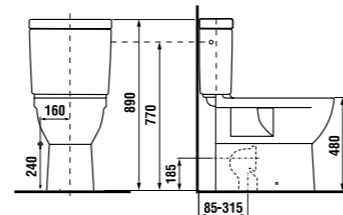

медицинская раковина Mio

Артикул	Описание	ууу: 104	109
8.1371.4.xxx.uuu.9	медицинская раковина 64 см, без перелива	x	x
8.9390.2.000.000.1	скрытый сифон		
8.9424.6.000.000.1	компактный сифон		

* 8.9424.6.000.000.1
** 8.9390.2.000.000.1

высокий унитаз Mio

46 см
50 см

Артикул	Описание	Подвод	Сливной механизм	Выпуск	Монтажный набор
8.2471.6.xxx.000.1	высокая чаша унитаза 50 см			x	x
8.2471.7.xxx.000.1	высокая чаша унитаза 46 см			x	x
8.2771.2.xxx.241.1	смывной бачок	x		x	
8.2771.3.xxx.242.1	смывной бачок		x	x	

Заказать отдельно:

8.9271.1.300.000.9	дюропластовое сиденье с крышкой Mio, антибактериальная обработка, быстросъемные стальные петли				
8.9271.2.300.000.9	дюропластовое сиденье с крышкой Mio, антибактериальная обработка, механизм мягкого закрытия Slowclose				
8.9902.5.000.000.1	колесо выпуска Vario для расстояния 220-350 мм				
8.9011.1.000.000.1	удлинненный установочный комплект, длина 30 см, включая декоративный колпачок				
8.9009.2.000.000.1	колесо выпуска Vario для расстояния 70-220 мм				

высокий унитаз DEEP by Jika

46 см
50 см

46 см
50 см

Артикул	Описание	Подвод	Сливной механизм	Выпуск	Монтажный набор
8.2361.6.000.000.1	высокая чаша унитаза 50 см			x	x
8.2361.7.000.000.1	высокая чаша унитаза 50 см			x	x
8.2361.9.000.000.1	высокая чаша унитаза 46 см			x	x
8.2361.8.000.000.1	высокая чаша унитаза 46 см			x	x
8.2761.2.000.241.1	смывной бачок	x		x	
8.2761.3.000.242.1	смывной бачок		x	x	

Заказать отдельно: