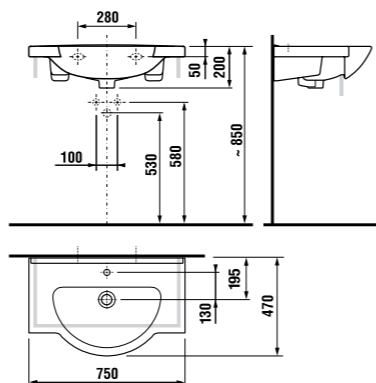

раковина-столешница 75 см

Артикул	Описание	ууу: 104
8.1471.6.ххх.ууу.1	раковина-столешница 75 см	х
Заказать отдельно:		
8.9034.9.000.000.1	установочный комплект для раковины	
8.9424.6.000.000.1	компактный сифон