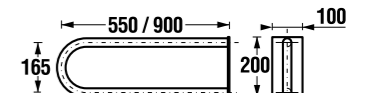

White design

Артикул	Описание
3.8971.4.000.000.1	опорный поручень, 550 мм, фиксированное положение, белый
3.8972.4.000.000.1	опорный поручень, 900 мм, фиксированное положение, белый