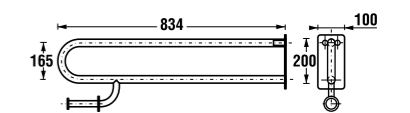

Артикул	Описание
3.8971.6.003.000.1	опорный поручень, подъемный, с полотенцедержателем, нержавеющая сталь