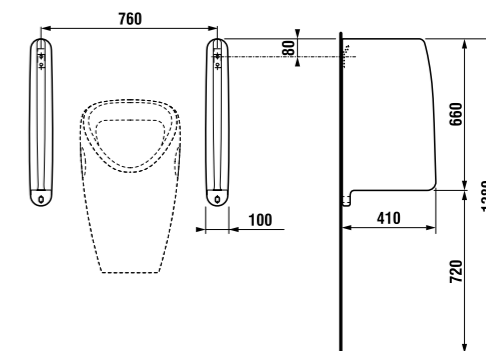

разделительная перегородка Split

Артикул	Описание
8.4760.1.000.000.1	разделительная перегородка, включая установочный комплект