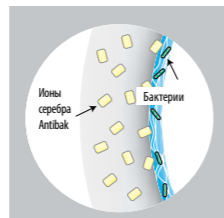

VARIO
Выпуск Vario трансформируется в горизонтальный, вертикальный или косой выпуск.