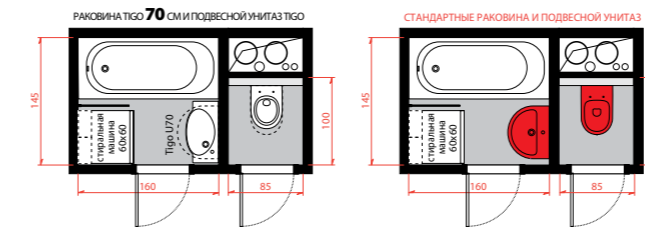

Решения для компактных ванных комнат

2,3 м² + 0,85 м²