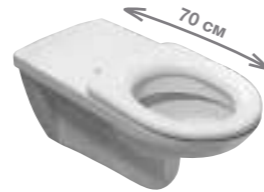

удлинненный подвесной унитаз DEEP by Jika

70 см

Артикул	Описание
8.2064.2.xxx.000.1	подвесной унитаз длиной 70 см, с глубоким смыванием

Заказать отдельно:

8.9328.2.300.000.1	дюропластовое сиденье для унитаза без крышки, антибактериальная обработка, пластиковые петли				
8.9328.2.300.063.1	дюропластовое сиденье для унитаза без крышки, антибактериальная обработка, стальные петли				
8.9011.0.000.000.1	удлинненная трубка подвода (1 м Ø 45 мм) для присоединения подвесного унитаза к стандартному скрытому бачку