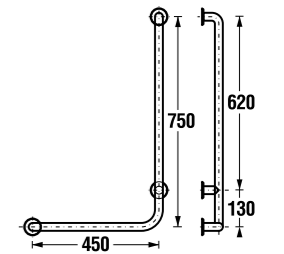

White design

Артикул	Описание
3.8971.2.000.000.1	поручень для душа, 750 x 450 мм, левый, белый
3.8972.2.000.000.1	поручень для душа, 750 x 450 мм, правый, белый

универсальный поручень

Нержавеющая сталь

Артикул	Описание
3.8971.1.003.000.1	универсальный поручень, 300 мм, нержавеющая сталь
3.8972.1.003.000.1	универсальный поручень, 600 мм, нержавеющая сталь