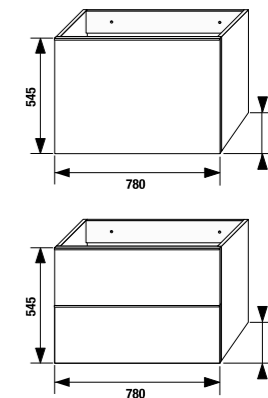

Роскошный вид ящиков подчеркивают элегантные хромированные ручки. Сияющие ручки прекрасно гармонируют с дизайном керамических изделий.

Полное выдвижение ящика.

Система мягкого закрывания.

30 000 ЦИКЛОВ
Высококачественные крепежные элементы протестированы на 30 000 циклах закрывания / открывания.

ТЕСТ 30 КГ
Выдерживаемая нагрузка — мин. 30 кг.

шкафчик под раковину 50 см

Артикул	Описание
4.5580.1.174.500.1	шкафчик под раковину 50 см, 1 ящик
4.5580.2.174.500.1	шкафчик под раковину 50 см, 2 ящика

шкафчик под раковину 60 см

Артикул	Описание
4.5583.1.174.500.1	шкафчик под раковину 60 см, 1 ящик
4.5583.2.174.500.1	шкафчик под раковину 60 см, 2 ящика

шкафчик под раковину 80 см

Артикул	Описание
4.5587.1.174.500.1	шкафчик под раковину 80 см, 1 ящик
4.5587.2.174.500.1	шкафчик под раковину 80 см, 2 ящика

шкафчик под двойную раковину 100 см

Артикул	Описание
4.5590.1.174.500.1	шкафчик под раковину 100 см, 1 ящик
4.5590.2.174.500.1	шкафчик под раковину 100 см, 2 ящика

средний шкафчик

Артикул	Описание
4.5593.1.174.500.1	средний шкафчик, 1 дверца слева, 1 полка
4.5593.2.174.500.1	средний шкафчик, 1 дверца справа, 1 полка

высокий шкафчик

Артикул	Описание
4.5595.1.174.500.1	высокий шкафчик, 1 дверца слева, 5 полок
4.5595.2.174.500.1	высокий шкафчик, 1 дверца справа, 5 полок