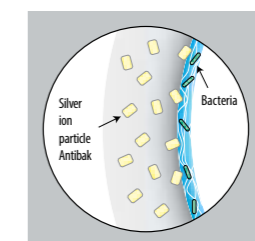

ANTIBAK

ANTIBAK СИДЕНЬЯ
Материал сидений обогащен составом с антибактериальным противоплесневелым воздействием.