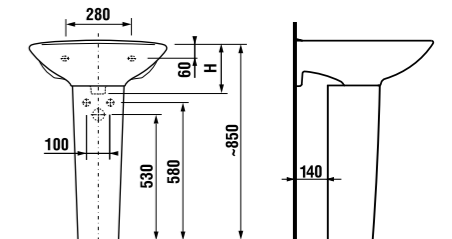

раковина с пьедесталом