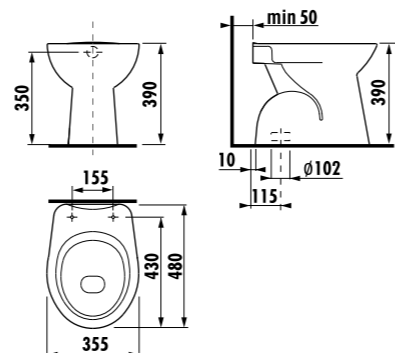

напольный унитаз Zeta – вертикальный выпуск

Артикул	Описание	Выпуск
8.2239.7.000.000.1	унитаз Zeta с вертикальным выпуском	X
Заказать отдельно:		
8.9299.9.000.000.1	установочный комплект для унитаза	
8.9327.1.000.000.1	термопластовое сиденье с крышкой Zeta, пластиковые петли	
8.9327.1.000.063.7	термопластовое сиденье с крышкой Zeta, стальные петли	
8.9770.1.000.000.1	резиновая уплотняющая прокладка