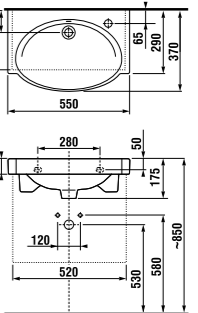

раковина 55 x 37 см

Артикул	Описание	ууу: 105	106	109
8.1021.2.000.ууу.1	раковина 55 x 37 см	x	x	x

раковина 60 см

Артикул	Описание	ууу: 105	106	109
8.1021.3.000.ууу.1	раковина 60 см	x	x	x

раковина 70 см

Артикул	Описание	ууу: 106	109
8.1021.5.000.ууу.1	раковина 70 см	x	x