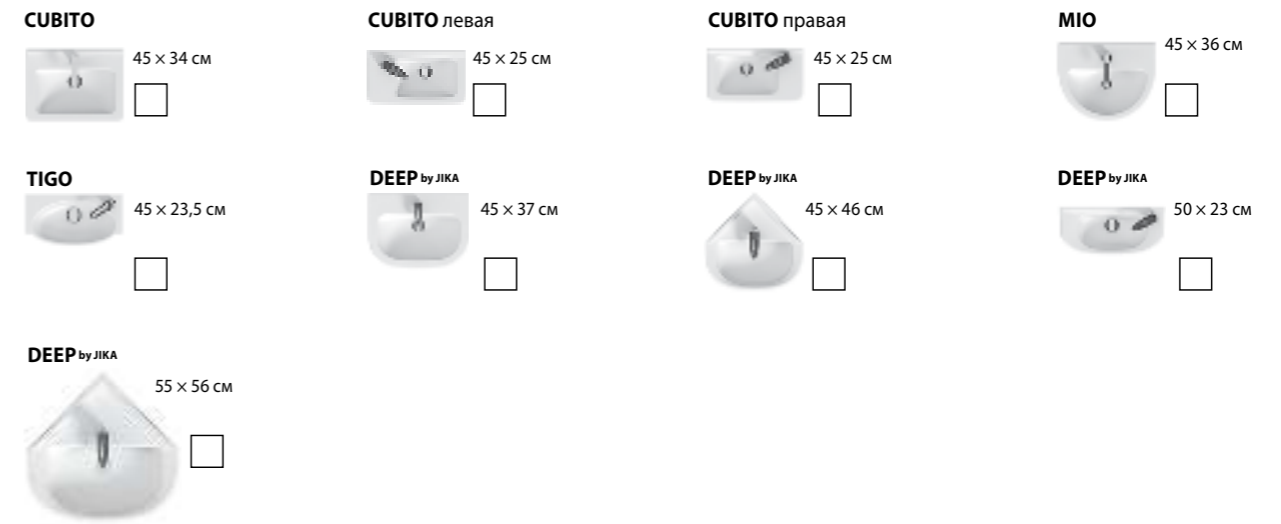

ОБЗОР МИНИ-РАКОВИНЫ И УГЛОВЫЕ РАКОВИНЫ