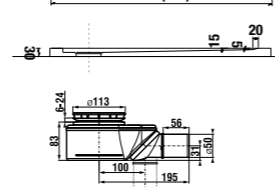

Артикул	Описание
2.1193.1.000.000.1	квадратный душевой поддон, 800 × 800 мм
2.1193.2.000.000.1	квадратный душевой поддон, 900 × 900 мм

Душевой поддон Padana подходит для установки на уровне пола.

Для тонких душевых поддонов Padana рекомендуется сифон 2.9423.0 (увеличенный дренаж 54 л/мин.)

Заказать отдельно:

8.9910.3.000.000.1 расширяющая полоса между поддоном и стеной, 290 x 50 мм

2.9423.0.000.000.1 сифон для душевого поддона, диаметр 90 мм, крышка из нержавеющей стали диаметр 113 мм, дренаж 54 л/мин., вкл. установочный комплект