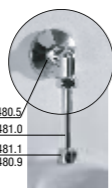

арматура смыва для сенсорных контроллеров

Заказать отдельно:	
8.9480.5	колено 1/2" - 1/2"
8.9481.0	трубка d = 14 мм
8.9481.1	крышка
8.9200.3	пластиковый сифон (горизонтальный/вертикальный выпуск)