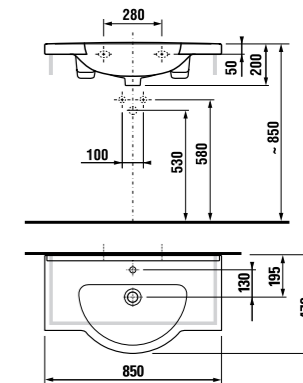

раковина-столешница 85 см

Артикул	Описание	ууу: 104
8.1471.2.ххх.ууу.1	раковина-столешница 85 см*	х
Заказать отдельно:		
8.9034.9.000.000.1	установочный комплект для раковины	
8.9424.6.000.000.1	компактный сифон	

* выравнивающая паста включена в комплект