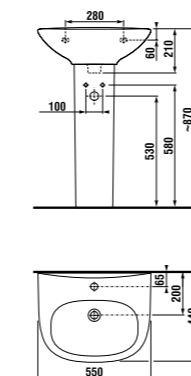

мини-раковина 40 см

Артикул	Описание	ууу: 104	109
8.1539.3.000.ууу.1	мини-раковина 40 см	x	x
Заказать отдельно:			
8.9034.9.000.000.1	установочный комплект для раковины		

раковина 50, 55 и 60 см

Артикул	Описание	ууу: 104	109
8.1039.0.000.ууу.9	раковина 50 см с установочным комплектом	x	x
8.1039.1.000.ууу.9	раковина 55 см с установочным комплектом	x	x
8.1039.2.000.ууу.9	раковина 60 см с установочным комплектом	x	x

раковина 50, 55 и 60 см с полупьедесталом

Артикул	Описание	ууу: 104	109
8.1039.0.000.ууу.9	раковина 50 см с установочным комплектом	x	x
8.1039.1.000.ууу.9	раковина 55 см с установочным комплектом	x	x
8.1039.2.000.ууу.9	раковина 60 см с установочным комплектом	x	x
8.1939.1.000.000.1	полупьедестал с установочным комплектом (арт. 8.9001.3.000.000.1)		

раковина 50, 55 и 60 см с пьедесталом

Артикул	Описание	ууу: 104	109	
8.1039.0.000.ууу.9	раковина 50 см с установочным комплектом	x	x	
8.1039.1.000.ууу.9	раковина 55 см с установочным комплектом	x	x	
8.1039.2.000.ууу.9	раковина 60 см с установочным комплектом	x	x	
8.1939.0.000.000.9	пьедестал			
	L	B	A	H
50 см	500	400	205	190
55 см	550	440	205	205
60 см	600	470	205	205

унитаз-компакт с горизонтальным выпуском