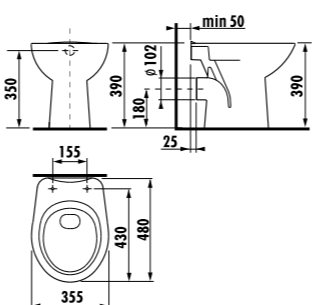

напольный унитаз Zeta – горизонтальный выпуск

Артикул	Описание	Выпуск
8.2239.6.000.000.1	унитаз Zeta с горизонтальным выпуском, глубокое смывание	X
Заказать отдельно:		
8.9299.9.000.000.1	установочный комплект для унитаза	
8.9327.1.000.000.1	термопластовое сиденье с крышкой Zeta, пластиковые петли	
8.9327.1.000.063.7	термопластовое сиденье с крышкой Zeta, стальные петли	
8.9770.1.000.000.1	резиновая уплотняющая прокладка