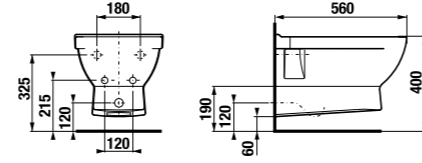

подвесное биде

JIKA•perla **total CLEAN** SLOWCLOSE

Артикул	Описание	ууу: 304	302
8.3142.2.xxx.ууу.1	подвесное биде	x	x
Заказать отдельно:			
8.9034.9.000.890.1	установочный комплект, белый		
8.9034.9.000.891.1	установочный комплект, хром		
8.9269.5.000.000.1	комплект шумоизоляционных пластин		
8.9461.4.000.000.1	выравнивающая паста		

Исп. 302

подвесной унитаз

JIKA•perla

Артикул	Описание
8.2042.2.xxx.000.1	подвесной унитаз
Заказать отдельно:	
8.9271.1.300.000.1	дюропластовое сиденье для унитаза с крышкой МЮ, антибактериальная обработка, быстръемные стальные петли
8.9271.2.300.000.1	дюропластовое сиденье для унитаза с крышкой МЮ, антибактериальная обработка, механизм мягкого закрывания Slowclose
8.9269.5.000.000.1	комплект шумоизоляционных пластин
8.9461.4.000.000.1	выравнивающая паста

Для коллекции Cubito мы рекомендуем напольные унитазы и унитазы-компакты из коллекций Pure и Mio, см. стр. 22, 58-59.

Код xxx в артикуле продукта = номер цвета (000 белый, 100 Jika perla).

JIKA•perla

JIKA PERLA
Водоотталкивающее покрытие Jika Perla: защищает керамическую поверхность и облегчает уход за ней.

Возможно заказать для некоторых керамических изделий коллекций Mio, Cubito.

TOTAL CLEAN
Система каналов слива по всему контуру унитаза. Таким образом достигается равномерное распределение воды и полная гигиеничность

Slowclose
Механизм мягкого закрывания, позволяющий бесшумно закрывать сиденья.