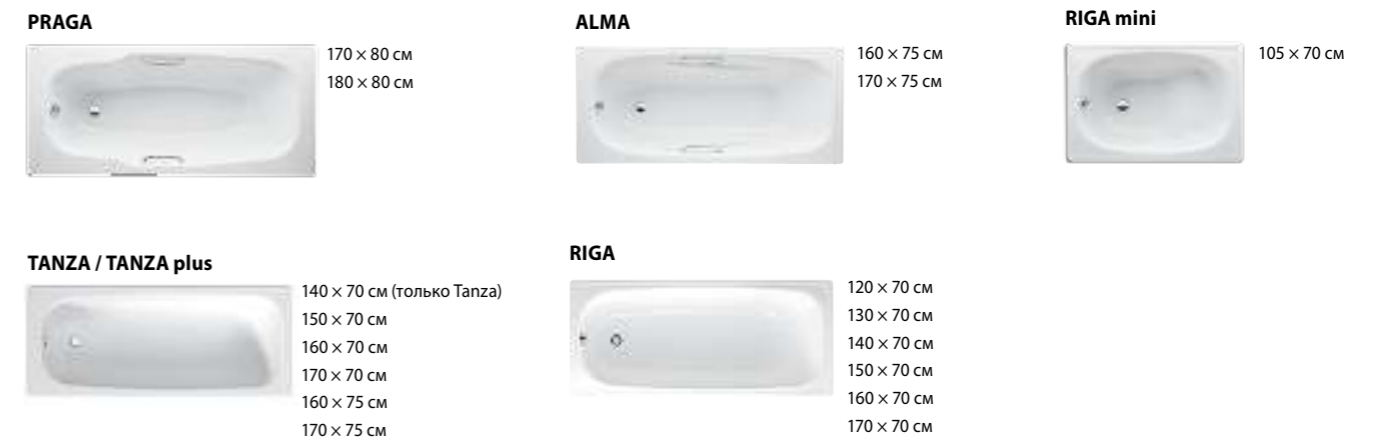

ОБЗОР РАКОВИНЫ И МЕБЕЛЬ

ОБЗОР ВСТРАИВАЕМЫЕ, ВРЕЗНЫЕ И СПЕЦИАЛЬНЫЕ РАКОВИНЫ

ОБЗОР МИНИ-РАКОВИНЫ И УГЛОВЫЕ РАКОВИНЫ

ОБЗОР СТАЛЬНЫЕ ВАННЫ

ОБЗОР ДУШЕВЫЕ ПОДДОНЫ

PURE / сталь

120 × 80 × 3 см
120 × 90 × 3 см
130 × 80 × 3 см
130 × 90 × 3 см
140 × 80 × 3 см
140 × 90 × 3 см

PADANA gel coat

100 × 80 × 3 см
120 × 80 × 3 см

SOFIA / сталь

70 × 70 × 13,5 см
80 × 80 × 14,5 см
90 × 90 × 14,5 см

NEO-RAVENNA / керамика

80 × 80 × 8 см
90 × 90 × 8 см

PURE / сталь

120 × 80 × 3 см
120 × 90 × 3 см
130 × 80 × 3 см
130 × 90 × 3 см
140 × 80 × 3 см
140 × 90 × 3 см