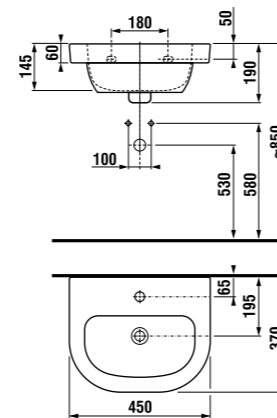

	L	B	A	H	C	D
50 см	500	410	190	180	50	180
55 см	550	420	195	190	50	280
60 см	600	450	195	190	50	280
65 см	650	480	195	190	50	280

мини-раковина 45 см

Артикул	Описание	ууу: 104	109	134	139
8.1561.4.000.ууу.1	раковина 45 см	x	x	x	x