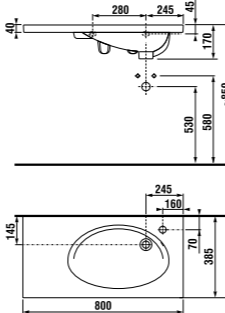

раковина-столешница 65 см

Артикул	Описание	ууу: 106	109
8.1221.6.000.ууу.1	раковина-столешница 65 см	x	x

Заказать отдельно:
3.8121.1.004.000.1 фронтальный полотенцедержатель для раковины 65 см, нержавеющая сталь
3.8121.4.004.000.1 боковой полотенцедержатель для раковины Tigo, левый/правый, нержавеющая сталь

Фронтальный и боковой полотенцедержатели не могут быть установлены одновременно.

раковина-столешница 80 см

Артикул	Описание	ууу: 106	109
8.1221.8.000.ууу.1	раковина-столешница 80 см*	x	x

* Выравнивающая паста включена в комплект.

Заказать отдельно:
3.8121.2.004.000.1 фронтальный полотенцедержатель для раковины 65 см, нержавеющая сталь
3.8121.4.004.000.1 боковой полотенцедержатель для раковины Tigo, левый/правый, нержавеющая сталь

Фронтальный и боковой полотенцедержатели не могут быть установлены одновременно.

асимметричная раковина-столешница 100 см

Артикул	Описание	ууу: 105	106	109
8.1221.7.000.105.1	асимметричная раковина-столешница 100 см* (раковина слева)	x		
8.1221.7.000.109.1	асимметричная раковина-столешница 100 см* (раковина слева)			x
8.1221.9.000.106.1	асимметричная раковина-столешница 100 см* (раковина справа)		x	
8.1221.9.000.109.1	асимметричная раковина-столешница 100 см* (раковина справа)			x

* Выравнивающая паста включена в комплект.

Заказать отдельно:
3.8121.5.004.000.1 фронтальный полотенцедержатель для раковины 100 см, нержавеющая сталь
3.8121.4.004.000.1 боковой полотенцедержатель для раковины Tigo, левый/правый, нержавеющая сталь

Фронтальный и боковой полотенцедержатели не могут быть установлены одновременно.

двойная раковина-столешница 125 см

Артикул	Описание	ууу: 104	109
8.1421.7.000.ууу.1	двойная раковина-столешница 125 см*	x	x