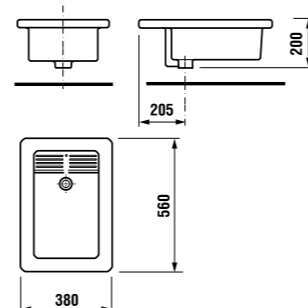

Артикул	Описание
8.5401.9.000.000.1	педикюрная ванночка Berenika

Стандартный выпуск и сифон могут быть использованы для педикюрной ванночки Berenika.

кухонная мойка Doris