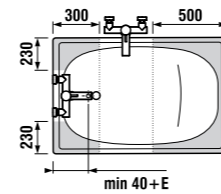

Эти зоны рекомендованы для размещения стока ванны или смесителя.

Области, обозначенные этим цветом, не рекомендованы для размещения стока ванны или смесителя.

E, F = ширина борта ванны.