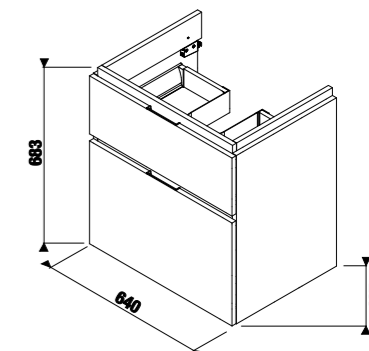

шкафчик под раковину 55 см, 2 ящика

НОВИНКА

Артикул	Описание	Цветовая гамма		
		белый глянец	темная сосна	дуб
4.0J42.2.402.500.1	шкафчик под раковину 55 см 8.1042.2, 2 ящика	X		
4.0J42.2.402.461.1	шкафчик под раковину 55 см 8.1042.2, 2 ящика		X	
4.0J42.2.402.519.1	шкафчик под раковину 55 см 8.1042.2, 2 ящика			X

Рекомендуем компактный сифон Jіka 8.9424.6.000.000.1.

шкафчик под раковину 60 см

Артикул	Описание	Цветовая гамма		
		белый глянец	темная сосна	дуб
4.0J42.3.301.500.1	шкафчик под раковину 60 см 8.1042.3, 1 ящик	X		
4.0J42.3.301.461.1	шкафчик под раковину 60 см 8.1042.3, 1 ящик		X	
4.0J42.3.301.519.1	шкафчик под раковину 60 см 8.1042.3, 1 ящик			X

Рекомендуем компактный сифон Jіka 8.9424.6.000.000.1.

шкафчик под раковину 60 см, 2 ящика

НОВИНКА

Артикул	Описание	Цветовая гамма		
		белый глянец	темная сосна	дуб
4.0J42.3.402.500.1	шкафчик под раковину 60 см 8.1042.3, 2 ящика	X		
4.0J42.3.402.461.1	шкафчик под раковину 60 см 8.1042.3, 2 ящика		X	
4.0J42.3.402.519.1	шкафчик под раковину 60 см 8.1042.3, 2 ящика			X

Рекомендуем компактный сифон Jіka 8.9424.6.000.000.1.

шкафчик под раковину 65 см

Артикул	Описание	Цветовая гамма		
		белый глянец	темная сосна	дуб
4.0J42.4.301.500.1	шкафчик под раковину 65 см 8.1042.4, 1 ящик	X		
4.0J42.4.301.461.1	шкафчик под раковину 65 см 8.1042.4, 1 ящик		X	
4.0J42.4.301.519.1	шкафчик под раковину 65 см 8.1042.4, 1 ящик			X

Рекомендуем компактный сифон Jіka 8.9424.6.000.000.1.

шкафчик под раковину 65 см, 2 ящика

НОВИНКА

Артикул	Описание	Цветовая гамма		
		белый глянец	темная сосна	дуб
4.0J42.4.402.500.1	шкафчик под раковину 65 см 8.1042.4, 2 ящика	X		
4.0J42.4.402.461.1	шкафчик под раковину 65 см 8.1042.4, 2 ящика		X	
4.0J42.4.402.519.1	шкафчик под раковину 65 см 8.1042.4, 2 ящика			X

Рекомендуем компактный сифон Jіka 8.9424.6.000.000.1.