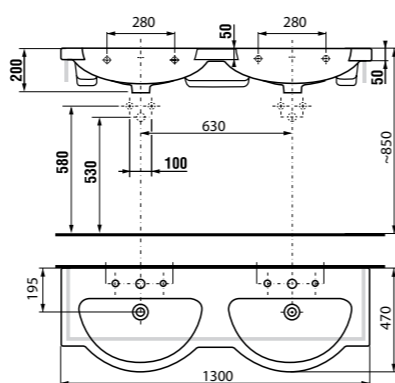

двойная раковина 130 см

Артикул	Описание	ууу: 104
8.1471.9.ххх.ууу.1	двойная раковина 130 см*	х
Заказать отдельно:		
8.9034.9.000.000.1	установочный комплект для раковины (для двойной раковины необходимо сделать заказ 2 шт.)	
8.9424.6.000.000.1	компактный сифон	

* выравнивающая паста включена в комплект