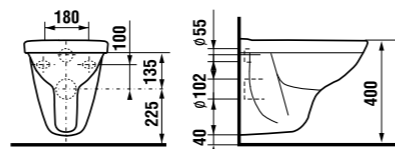

укороченный подвесной унитаз

Артикул	Описание
8.2137.2.000.000.1	укороченный подвесной унитаз LYRA Compact с глубоким смыванием. Длина всего 49 см!

Заказать отдельно:

8.9337.0.000.000.1	дюропластовое сиденье DINO для унитаза с крышкой, антибактериальная обработка, пластиковые петли
8.9337.2.000.000.1	дюропластовое сиденье DINO для унитаза без крышки, пластиковые петли
8.9337.0.300.063.9	дюропластовое сиденье DINO для унитаза с крышкой, антибактериальная обработка, стальные петли, только белый цвет
8.9337.2.300.063.1	дюропластовое сиденье для унитаза без крышки, антибактериальная обработка, стальные петли, только белый цвет

ВНИМАНИЕ! Для этого изделия используйте сиденье с крышкой DINO-LYRA-COMPACT (9337.0). Сиденье LYRA (9251.5) не подходит!

подвесной унитаз Dino

Артикул	Описание
8.2137.0.000.000.3	подвесной унитаз с глубоким смыванием DINO

Заказать отдельно:

8.9039.6.000.063.1	дюропластовое сиденье DINO для унитаза с крышкой, механизм мягкого закрывания Slowclose
8.9337.0.300.063.9	дюропластовое сиденье DINO для унитаза с крышкой, антибактериальная обработка, стальные петли, только белый цвет
8.9337.2.000.000.1	дюропластовое сиденье для унитаза без крышки, пластиковые петли
8.9337.2.300.063.1	дюропластовое сиденье для унитаза без крышки, антибактериальная обработка, стальные петли, только белый цвет

унитаз-компакт с косым выпуском

Артикул	Описание	Подвод	Включая сливной механизм	Выпуск
8.2423.4.000.242.9	унитаз-компакт с установочным комплектом	x	x	x

Унитаз 8.2423.4.000.242.9 комплектуется системой двойного смыва Oliveira. Артикул см. в разделе Смывные системы Oliveira на стр. 172.

Заказать отдельно: