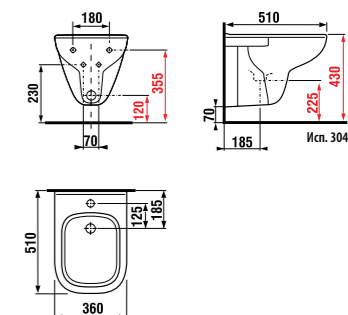

Обратите внимание на высоту подключения.