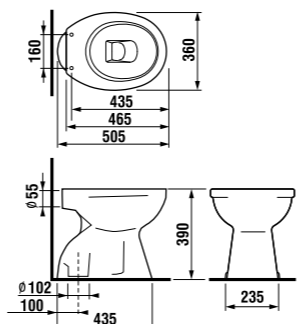

встраиваемая раковина Cubito

Артикул	Описание
8.1742.2.000.104.1	встраиваемая раковина, 55 см, 1 отверстие для смесителя

напольный унитаз Zeta plus, вертикальный выпуск

Артикул	Описание	Выпуск
8.2174.6.000.000.1	напольный унитаз Zeta plus	X
Заказать отдельно:		
8.9327.1.000.000.1	термопластовое сиденье с крышкой Zeta, пластиковые петли	