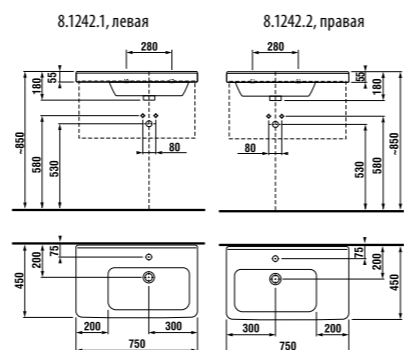

ГАРАНТИЯ 10 ЛЕТ
MAGIC FIX JIKA • perla

Код xxx в артикуле продукта = номер цвета (000 белый, 100 Jika perla).

двойная раковина 130 см

Артикул	Описание	ууу: 104	ууу: 109
8.1442.0.xxx.yyy.1	двойная раковина 130 см*	x	x

Заказать отдельно:

3.7473.0.004.000.1	сифон для раковины Cubito 5/4" – 32 мм, хром, медь

*выравнивающая паста включена в комплект

двойная раковина 130 см с полупьедесталом

Артикул	Описание	ууу: 104	ууу: 109
8.1442.0.xxx.yyy.1	двойная раковина 130 см*	x	x
8.1995.1.000.028.1	полупьедестал с установочным комплектом (арт. 8.9001.5.000.000.1)		

*выравнивающая паста включена в комплект

Заказать отдельно:

8.9034.9.000.000.1	установочный комплект для раковин
3.7473.0.004.000.1	сифон для раковины Cubito 5/4" – 32 мм, хром, медь
3.7242.0.004.010.1	запорный вентиль Cubito 3/8" – 1/2" мм, хром, 2 шт

ГАРАНТИЯ 10 ЛЕТ
MAGIC FIX JIKA • perla