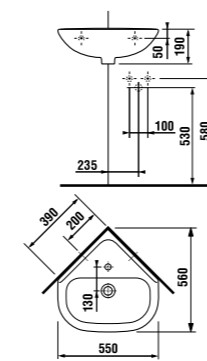

мини-раковина 50 см

Артикул	Описание	ууу: 105	106
8.1561.3.000.ууу.1	мини-раковина 50 см	x	x

Заказать отдельно:

8.9034.9.000.000.1	установочный комплект для раковины
3.7271.0.004.010.1	запорный вентиль Mio, 3/8" – 1/2" мм, хром, 2 шт.
3.7471.0.004.000.1	сифон для раковины Mio, 5/4" – 32 мм, хром, медь
8.9424.9.000.000.1	сифон, хромированный ABS, высота регулируется 175 – 270 мм, высота гидравлического затвора 75 мм, пропускная способность 45 л, с декоративными кольцами (также возможно использование без декоративных колец)

мини-раковина 50 x 23 см

Артикул	Описание	ууу: 105	106
8.1561.5.000.ууу.1	мини-раковина 50 x 23 см	x	x

Заказать отдельно:

8.9034.9.000.000.1	установочный комплект для раковины
3.7271.0.004.010.1	запорный вентиль Mio, 3/8" – 1/2" мм, хром, 2 шт.
3.7471.0.004.000.1	сифон для раковины Mio, 5/4" – 32 мм, хром, медь
8.9424.9.000.000.1	сифон, хромированный ABS, высота регулируется 175 – 270 мм, высота гидравлического затвора 75 мм, пропускная способность 45 л, с декоративными кольцами (также возможно использование без декоративных колец)

угловая раковина 55 см

Артикул	Описание	ууу: 104
8.1661.4.000.ууу.1	угловая раковина 55 см	x

Заказать отдельно:

8.9034.9.000.000.1	установочный комплект для раковины
8.9424.9.000.000.1	сифон, хромированный ABS, высота регулируется 175 – 270 мм, высота гидравлического затвора 75 мм, пропускная способность 45 л, с декоративными кольцами (также возможно использование без декоративных колец)

мини-раковина угловая 45 см

Артикул	Описание	ууу: 104
8.1661.2.000.ууу.1	угловая мини-раковина 45 см	x