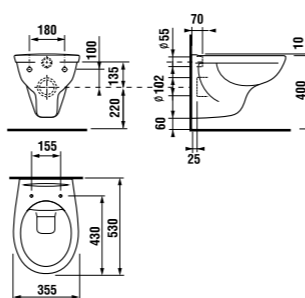

Преимущества

- аксессуары из высококачественной стали AISI 430, диаметр 28 мм, толщина 1,5 мм
- простота очистки, гигиеничная поверхность
- допустимая нагрузка до 120 кг на поручни и сиденья (также зависит от материала крепежей)
- широкий выбор решений для зоны туалета, душа, ванны
- 30 лет гарантии