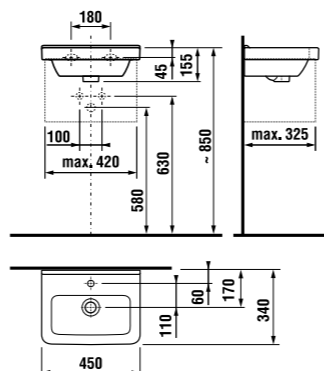

мини-раковина 45 см

Артикул	Описание	ууу: 104
8.1142.2.xxx.yyy.1	мини-раковина 45 см	x

Заказать отдельно:

8.9034.9.000.000.1	установочный комплект для раковин
3.7473.0.004.000.1	сифон для раковины Cubito 5/4" – 32 мм, хром, медь
3.7242.0.004.010.1	запорный вентиль Cubito 3/8" – 1/2" мм, хром, 2 шт

асимметричная мини-раковина 45 см

Артикул	Описание	ууу: 105	ууу: 106
8.1142.3.xxx.yyy.1	асимметричная раковина 45 см, с установочным комплектом, левая	x	
8.1142.4.xxx.yyy.1	асимметричная раковина 45 см, с установочным комплектом, правая		x

Заказать отдельно:

3.7473.0.004.000.1	сифон для раковины Cubito 5/4" – 32 мм, хром, медь
3.7242.0.004.010.1	запорный вентиль Cubito 3/8" – 1/2" мм, хром, 2 шт

асимметричная раковина 75 см

Артикул	Описание	ууу: 104	ууу: 109
8.1242.1.xxx.yyy.1	асимметричная раковина 75 см, левая	x	x
8.1242.2.xxx.yyy.1	асимметричная раковина 75 см, правая	x	x
8.1995.1.000.028.1	полупьедестал с установочным комплектом (арт. 8.9001.5.000.000.1)		

Заказать отдельно:

8.9034.9.000.000.1	установочный комплект для раковин
3.7473.0.004.000.1	сифон для раковины Cubito 5/4" – 32 мм, хром, медь
3.7242.0.004.010.1	запорный вентиль Cubito 3/8" – 1/2" мм, хром, 2 шт

ГАРАНТИЯ 10 ЛЕТ
MAGIC FIX JIKA • perla

Код xxx в артикуле продукта = номер цвета (000 белый, 100 Jika perla).

двойная раковина 130 см

Артикул	Описание	ууу: 104	ууу: 109
8.1442.0.xxx.yyy.1	двойная раковина 130 см*	x	x

Заказать отдельно:

3.7473.0.004.000.1	сифон для раковины Cubito 5/4" – 32 мм, хром, медь

*выравнивающая паста включена в комплект

двойная раковина 130 см с полупьедесталом

Артикул	Описание	ууу: 104	ууу: 109
8.1442.0.xxx.yyy.1	двойная раковина 130 см*	x	x
8.1995.1.000.028.1	полупьедестал с установочным комплектом (арт. 8.9001.5.000.000.1)