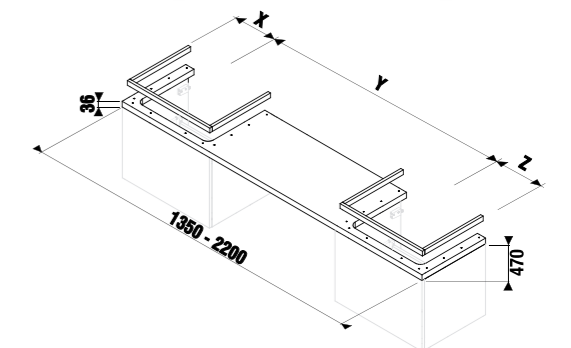

столешницы с 2 отверстиями

Артикул	Описание	Цветовая гамма		
		<input type="checkbox"/>	<input type="checkbox"/>	<input type="checkbox"/>
		белый	темная сосна	дуб
4.6J42.4.014.500.1	подрезаемая столешница 135-220 см, для раковин Cubito 45-75 см, 1 отверстие слева/справа, без крепления	X		
4.6J42.4.014.461.1	подрезаемая столешница 135-220 см, для раковин Cubito 45-75 см, 1 отверстие слева/справа, без крепления		X	
4.6J42.4.014.519.1	подрезаемая столешница 135-220 см, для раковин Cubito 45-75 см, 1 отверстие слева/справа, без крепления			X
4.7J00.4.000.000.1	крепление для подрезаемой столешницы, регулируемое, белое			
4.5013.3.172.000.1	крепление для подрезаемой столешницы, регулируемое, серебро			