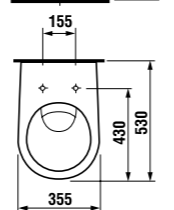

укороченный подвесной унитаз

Артикул	Описание
8.2137.2.000.000.1	укороченный подвесной унитаз LYRA Compact с глубоким смыванием. Длина всего 49 см!

Заказать отдельно:

8.9337.0.000.000.1	дюропластовое сиденье DINO для унитаза с крышкой, антибактериальная обработка, пластиковые петли
8.9337.2.000.000.1	дюропластовое сиденье DINO для унитаза без крышки, пластиковые петли
8.9337.0.300.063.9	дюропластовое сиденье DINO для унитаза с крышкой, антибактериальная обработка, стальные петли, только белый цвет
8.9337.2.300.063.1	дюропластовое сиденье для унитаза без крышки, антибактериальная обработка, стальные петли, только белый цвет

ВНИМАНИЕ! Для этого изделия используйте сиденье с крышкой DINO-LYRA-COMPACT (9337.0). Сиденье LYRA (9251.5) не подходит!

подвесной унитаз Dino

Артикул	Описание
8.2137.0.000.000.3	подвесной унитаз с глубоким смыванием DINO

Заказать отдельно:

8.9039.6.000.063.1	дюропластовое сиденье DINO для унитаза с крышкой, механизм мягкого закрывания Slowclose
8.9337.0.300.063.9	дюропластовое сиденье DINO для унитаза с крышкой, антибактериальная обработка, стальные петли, только белый цвет
8.9337.2.000.000.1	дюропластовое сиденье для унитаза без крышки, пластиковые петли
8.9337.2.300.063.1	дюропластовое сиденье для унитаза без крышки, антибактериальная обработка, стальные петли, только белый цвет

унитаз-компакт с косым выпуском

Артикул	Описание	Подвод	Включая сливной механизм	Выпуск
8.2423.4.000.242.9	унитаз-компакт с установочным комплектом	x	x	x

Унитаз 8.2423.4.000.242.9 комплектуется системой двойного смыва Oliveira. Артикул см. в разделе Смывные системы Oliveira на стр. 172.

Заказать отдельно: