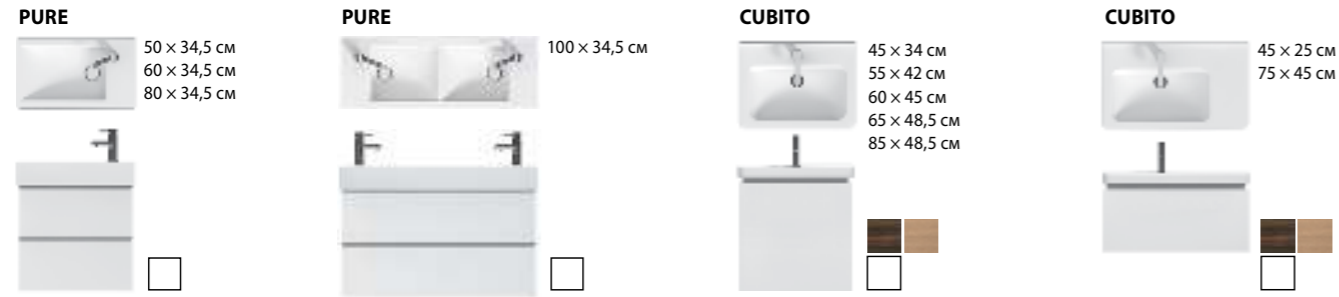

ОБЗОР РАКОВИНЫ И МЕБЕЛЬ