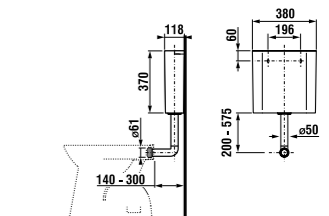

напольный унитаз Zeta plus, вертикальный выпуск

Артикул	Описание	Выпуск
8.2174.6.000.000.1	напольный унитаз Zeta plus	X
Заказать отдельно:		
8.9327.1.000.000.1	термопластовое сиденье с крышкой Zeta, пластиковые петли	

напольный унитаз Zeta plus, горизонтальный выпуск

Артикул	Описание	Выпуск
8.2174.7.000.000.1	напольный унитаз Zeta plus	X
Заказать отдельно:		
8.9327.1.000.000.1	термопластовое сиденье с крышкой Zeta, пластиковые петли	

напольный унитаз Sam – вертикальный выпуск по центру

Артикул	Описание	Выпуск
8.2122.7.000.000.1	унитаз Sam с глубоким смыванием, выпуск вертикальный по центру	X
Заказать отдельно:		
8.9299.9.000.000.1	установочный комплект для унитаза	
8.9770.1.000.000.1	резиновая уплотняющая прокладка	
8.9252.0.xxx.000.1	термопластовое сиденье для унитаза с крышкой	
8.9337.0.000.000.9	дюропластовое сиденье для унитаза с крышкой, антибактериальная обработка, пластиковые петли	
8.9327.1.000.000.1	термопластовое сиденье для унитаза с крышкой, пластиковые петли	
8.9327.1.000.063.7	термопластовое сиденье для унитаза с крышкой, стальные петли	

напольный унитаз Zeta – вертикальный выпуск

Артикул	Описание	Выпуск
8.2239.7.000.000.1	унитаз Zeta с вертикальным выпуском	X
Заказать отдельно:		
8.9299.9.000.000.1	установочный комплект для унитаза	
8.9327.1.000.000.1	термопластовое сиденье с крышкой Zeta, пластиковые петли	
8.9327.1.000.063.7	термопластовое сиденье с крышкой Zeta, стальные петли	
8.9770.1.000.000.1	резиновая уплотняющая прокладка	

напольный унитаз Zeta – горизонтальный выпуск