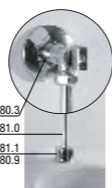

арматура смыва для углового вентиля