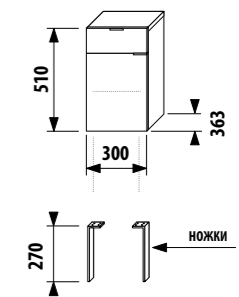

шкафчик с раковиной 70 см

Артикул	Описание	Цвет корпуса/фасада				
		крем	мокко	белый	зеленый	серебро
4.5516.2.021.560.1	модуль: шкафчик + раковина 70 см, 1 ящик	X				
4.5516.2.021.429.1	модуль: шкафчик + раковина 70 см, 1 ящик		X			
4.5516.2.021.500.1	модуль: шкафчик + раковина 70 см, 1 ящик			X		
4.5516.2.021.156.1	модуль: шкафчик + раковина 70 см, 1 ящик				X	
4.5530.1.021.004.1	ножки, 1 пара					X
4.5531.1.021.500.1	стальной ящик-органайзер для крепления на фронтальную дверцу					X

1+1 РАСК
компактный шкафчик + раковина
- Безопасная доставка
- Компактная упаковка
- Простота сборки

шкафчик с раковиной 70 см без отверстия для смесителя

Артикул	Описание	Цвет корпуса/фасада				
		крем	мокко	белый	зеленый	серебро
4.5516.3.021.560.1	модуль: шкафчик + раковина 70 см, 1 ящик	X				
4.5516.3.021.429.1	модуль: шкафчик + раковина 70 см, 1 ящик		X			
4.5516.3.021.500.1	модуль: шкафчик + раковина 70 см, 1 ящик			X		
4.5516.3.021.156.1	модуль: шкафчик + раковина 70 см, 1 ящик				X	
4.5530.1.021.004.1	ножки, 1 пара					X
4.5531.1.021.500.1	стальной ящик-органайзер для крепления на фронтальную дверцу					X

1+1 РАСК
компактный шкафчик + раковина
- Безопасная доставка
- Компактная упаковка
- Простота сборки

неглубокий средний шкафчик - левый

Артикул	Описание	Цвет корпуса/фасада				
		крем	мокко	белый	зеленый	серебро
4.5520.1.021.560.1	неглубокий средний шкафчик, 1 ящик, 1 стеклянная полка, левая дверца	X				
4.5520.1.021.429.1	неглубокий средний шкафчик, 1 ящик, 1 стеклянная полка, левая дверца		X			
4.5520.1.021.500.1	неглубокий средний шкафчик, 1 ящик, 1 стеклянная полка, левая дверца			X		
4.5520.1.021.156.1	неглубокий средний шкафчик, 1 ящик, 1 стеклянная полка, левая дверца				X	
4.5530.1.021.004.1	ножки, 1 пара					X

неглубокий средний шкафчик - правый