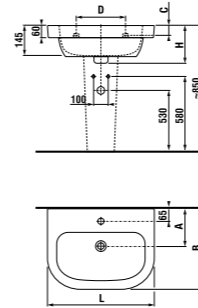

раковины 50, 55, 60 и 65 см

Артикул	Описание	ууу: 104	109	134	139
8.1261.1.000.ууу.1	раковина 50 см	x	x	x	x
8.1261.2.000.ууу.1	раковина 55 см	x	x		
8.1261.3.000.ууу.1	раковина 60 см	x	x		
8.1261.4.000.ууу.1	раковина 65 см	x	x		

раковины 50, 55, 60 и 65 см с полупьедесталом

Артикул	Описание	ууу: 104	109	134	139
8.1261.1.000.ууу.1	раковина 50 см	x	x	x	x
8.1261.2.000.ууу.1	раковина 55 см	x	x		
8.1261.3.000.ууу.1	раковина 60 см	x	x		
8.1261.4.000.ууу.1	раковина 65 см	x	x		
8.1961.1.000.000.1	полупьедестал с установочным комплектом (арт. 8.9001.3.000.000.1)				

раковины 50, 55, 60 и 65 см с пьедесталом

Артикул	Описание	ууу: 104	109	134	139
8.1261.1.000.ууу.1	раковина 50 см	x	x	x	x
8.1261.2.000.ууу.1	раковина 55 см	x	x		
8.1261.3.000.ууу.1	раковина 60 см	x	x		
8.1261.4.000.ууу.1	раковина 65 см	x	x		
8.1961.0.000.000.9	пьедестал				

Заказать отдельно:

8.9034.9.000.000.1	установочный комплект для раковины
3.7271.0.004.010.1	запорный вентиль Mio, 3/8" – 1/2" мм, хром, 2 шт.
3.7471.0.004.000.1	сифон для раковины Mio, 5/4" – 32 мм, хром, медь
8.9424.9.000.000.1	сифон, хромированный ABS, высота регулируется 175 – 270 мм, высота гидравлического затвора 75 мм, пропускная способность 45 л, с декоративными кольцами (также возможно использование без декоративных колец)

	L	B	A	H	C	D
50 см	500	410	190	180	50	180
55 см	550	420	195	190	50	280
60 см	600	450	195	190	50	280
65 см	650	480	195	190	50	280

мини-раковина 45 см

Артикул	Описание	ууу: 104	109	134	139
8.1561.4.000.ууу.1	раковина 45 см	x	x	x	x

раковины 50, 55, 60 и 65 см

Артикул	Описание	ууу: 104	109
8.1061.1.000.ууу.9	раковина 50 см, с установочным комплектом	x	x
8.1061.2.000.ууу.9	раковина 55 см, с установочным комплектом	x	x
8.1061.3.000.ууу.9	раковина 60 см, с установочным комплектом	x	x
8.1061.4.000.ууу.1	раковина 65 см	x	x