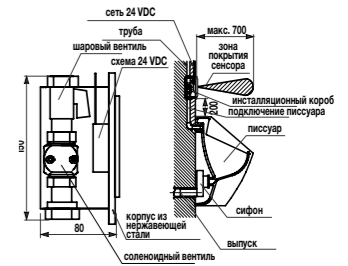

СПЕЦИАЛЬНЫЕ ИЗДЕЛИЯ ПИССУАРЫ

ИСТОЧНИК ПИТАНИЯ

Артикул	Описание
8.9507.1.000.000.1	источник питания на 5 писсуаров Golem Antivandal, Domino Sensor, 24 V, 50 Hz
8.9507.2.000.000.1	источник питания на 9 писсуаров Golem Antivandal, Domino Sensor, 24 V, 50 Hz

писсуар Golem с внутренним подводом воды

Артикул	Описание
8.4306.0.000.000.1	писсуар Golem

Заказать отдельно:

8.9034.9.000.890.1	установочный комплект, цвет белый
8.9034.9.000.891.1	установочный комплект, цвет хром
8.9200.3.000.000.1	сифон, горизонтальный/вертикальный выпуск
8.9480.7.000.000.1	трубка 1/2", внутренний подвод воды
8.9480.8.000.000.1	резиновая уплотняющая прокладка, внутренняя
8.9106.2.000.000.1	фильтр

писсуар Livo с внутренним подводом воды

Артикул	Описание
8.4020.0.000.000.1	писсуар Livo

Заказать отдельно:

8.9253.6.000.890.1	установочный комплект, цвет белый
8.9253.6.000.891.1	установочный комплект, цвет хром
8.9200.3.000.000.1	сифон, горизонтальный/вертикальный выпуск
8.9480.7.000.000.1	трубка 1/2", внутренний подвод воды
8.9480.8.000.000.1	резиновая уплотняющая прокладка, внутренняя
8.9107.3.000.000.1	фильтр

ВНИМАНИЕ! ДЛЯ УСТАНОВКИ ПИССУАРА LIVO требуются болты 8.9253.6 (длина 40 мм).

технические аксессуары для писсуаров Golem и Livo с внутренним подводом воды

СПЕЦИАЛЬНЫЕ ИЗДЕЛИЯ ПИССУАРЫ

смывной механизм для писсуара, внутренний подвод воды, ик-сенсор