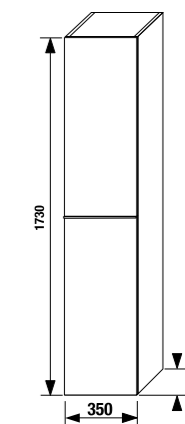

Артикул	Описание
4.5595.1.174.500.1	высокий шкафчик, 1 дверца слева, 5 полок
4.5595.2.174.500.1	высокий шкафчик, 1 дверца справа, 5 полок