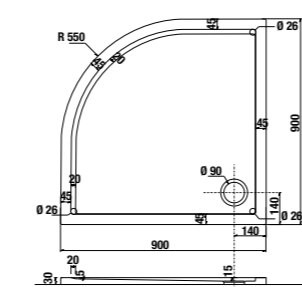

ДУШЕВЫЕ ПОДДОНЫ GEL COAT

душевой поддон Padana, gel coat, квадратный

Артикул	Описание
2.1193.1.000.000.1	квадратный душевой поддон, 800 × 800 мм
2.1193.2.000.000.1	квадратный душевой поддон, 900 × 900 мм

Душевой поддон Padana подходит для установки на уровне пола.

Для тонких душевых поддонов Padana рекомендуется сифон 2.9423.0 (увеличенный дренаж 54 л/мин.)

Заказать отдельно:

8.9910.3.000.000.1 расширяющая полоса между поддоном и стеной, 290 x 50 мм

2.9423.0.000.000.1 сифон для душевого поддона, диаметр 90 мм, крышка из нержавеющей стали диаметр 113 мм, дренаж 54 л/мин., вкл. установочный комплект

душевой поддон Padana, gel coat, угловой

Артикул	Описание
2.1193.3.000.000.1	угловой душевой поддон, 900 × 900 мм, радиус 550 мм

Душевой поддон Padana подходит для установки на уровне пола.

Для тонких душевых поддонов Padana рекомендуется сифон 2.9423.0 (увеличенный дренаж 54 л/мин.)

Заказать отдельно:

8.9910.3.000.000.1 расширяющая полоса между поддоном и стеной, 290 x 50 мм

2.9423.0.000.000.1 сифон для душевого поддона, диаметр 90 мм, крышка из нержавеющей стали диаметр 113 мм, дренаж 54 л/мин., вкл. установочный комплект

ДУШЕВЫЕ ПОДДОНЫ СТАЛЬНЫЕ

стальные душевые поддоны SOFIA

ANTISLIP

Вы никогда не поскользнетесь на поверхности вашего душевого поддона благодаря специальной противоскользящей обработке.

Преимущества

- эмалированные душевые поддоны гигиеничны, устойчивы к моющим средствам, царапинам, ударам и ржавчине.

Артикул	Описание	Antislip ууу: 011	
2.1407.0.000.000.1	квадратный душевой поддон 700 мм		
2.1408.0.000.011.1	квадратный душевой поддон 800 мм	x	
2.1409.0.000.000.1	квадратный душевой поддон 900 мм	x	
	L	B	H
2.1407.0	700	700	135
2.1408.0	800	800	145
2.1409.0	900	900	145

Заказать отдельно: