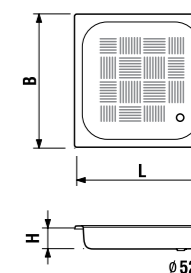

ДУШЕВЫЕ ПОДДОНЫ GEL COAT

душевой поддон Padana, gel coat, квадратный

Артикул	Описание
2.1193.1.000.000.1	квадратный душевой поддон, 800 × 800 мм
2.1193.2.000.000.1	квадратный душевой поддон, 900 × 900 мм

Душевой поддон Padana подходит для установки на уровне пола.

Для тонких душевых поддонов Padana рекомендуется сифон 2.9423.0 (увеличенный дренаж 54 л/мин.)

Заказать отдельно:

8.9910.3.000.000.1 расширяющая полоса между поддоном и стеной, 290 x 50 мм

2.9423.0.000.000.1 сифон для душевого поддона, диаметр 90 мм, крышка из нержавеющей стали диаметр 113 мм, дренаж 54 л/мин., вкл. установочный комплект

душевой поддон Padana, gel coat, угловой

Артикул	Описание
2.1193.3.000.000.1	угловой душевой поддон, 900 × 900 мм, радиус 550 мм

Душевой поддон Padana подходит для установки на уровне пола.

Для тонких душевых поддонов Padana рекомендуется сифон 2.9423.0 (увеличенный дренаж 54 л/мин.)

Заказать отдельно:

8.9910.3.000.000.1 расширяющая полоса между поддоном и стеной, 290 x 50 мм

2.9423.0.000.000.1 сифон для душевого поддона, диаметр 90 мм, крышка из нержавеющей стали диаметр 113 мм, дренаж 54 л/мин., вкл. установочный комплект

ДУШЕВЫЕ ПОДДОНЫ СТАЛЬНЫЕ

стальные душевые поддоны SOFIA

ANTISLIP

Вы никогда не поскользнетесь на поверхности вашего душевого поддона благодаря специальной противоскользящей обработке.

Преимущества

- эмалированные душевые поддоны гигиеничны, устойчивы к моющим средствам, царапинам, ударам и ржавчине.

Артикул	Описание	Antislip ууу: 011	
2.1407.0.000.000.1	квадратный душевой поддон 700 мм		
2.1408.0.000.011.1	квадратный душевой поддон 800 мм	x	
2.1409.0.000.000.1	квадратный душевой поддон 900 мм	x	
	L	B	H
2.1407.0	700	700	135
2.1408.0	800	800	145
2.1409.0	900	900	145

Заказать отдельно: