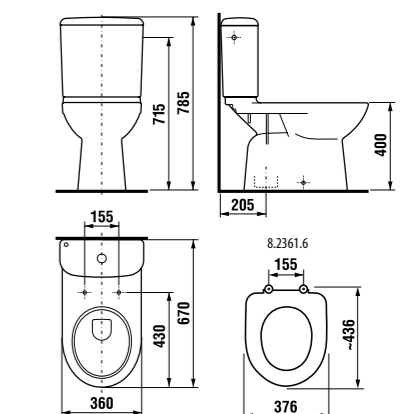

Артикул	Описание	Подвод воды	Сливной механизм	Выпуск	Монтажный набор включен
8.2261.7.000.241.1	унитаз-компакт	x	x	x	x
8.2261.7.000.242.1	унитаз-компакт	x	x	x	x
Заказать отдельно:					
8.9328.1.300.063.9	дюропластовое сиденье для унитаза с крышкой Deer by Jika, антибактериальная обработка, стальные петли				
8.9328.4.300.000.9	дюропластовое сиденье для унитаза с крышкой Deer by Jika, антибактериальная обработка, механизм мягкого закрывания Slowclose				
8.9328.1.300.000.1	дюропластовое сиденье для унитаза с крышкой Deer by Jika, антибактериальная обработка, пластиковые петли