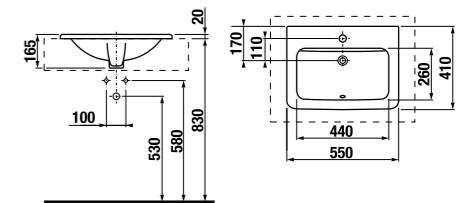

встраиваемая раковина Cubito

Артикул	Описание
8.1742.2.000.104.1	встраиваемая раковина, 55 см, 1 отверстие для смесителя

напольный унитаз Zeta plus, вертикальный выпуск

Артикул	Описание	Выпуск
8.2174.6.000.000.1	напольный унитаз Zeta plus	X
Заказать отдельно:		
8.9327.1.000.000.1	термопластовое сиденье с крышкой Zeta, пластиковые петли	