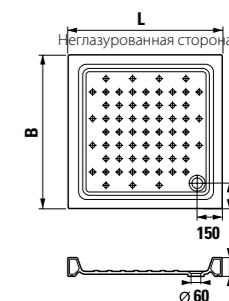

Артикул	Описание
8.5208.1.000.000.1	квадратный душевой поддон 800 x 800 мм
8.5209.1.000.000.1	квадратный душевой поддон 900 x 900 мм

Заказать отдельно:

2.9498.3.000.000.1	сифон для душевого поддона 60/40 мм, клапан из нержавеющей стали с логотипом JICA; дренаж 33 л/мин
8.9910.3.000.000.1	расширяющая полоса между поддоном и стеной, 290 x 50 мм

	L	B	H
8.5208.1	800	800	110
8.5209.1	900	900	110